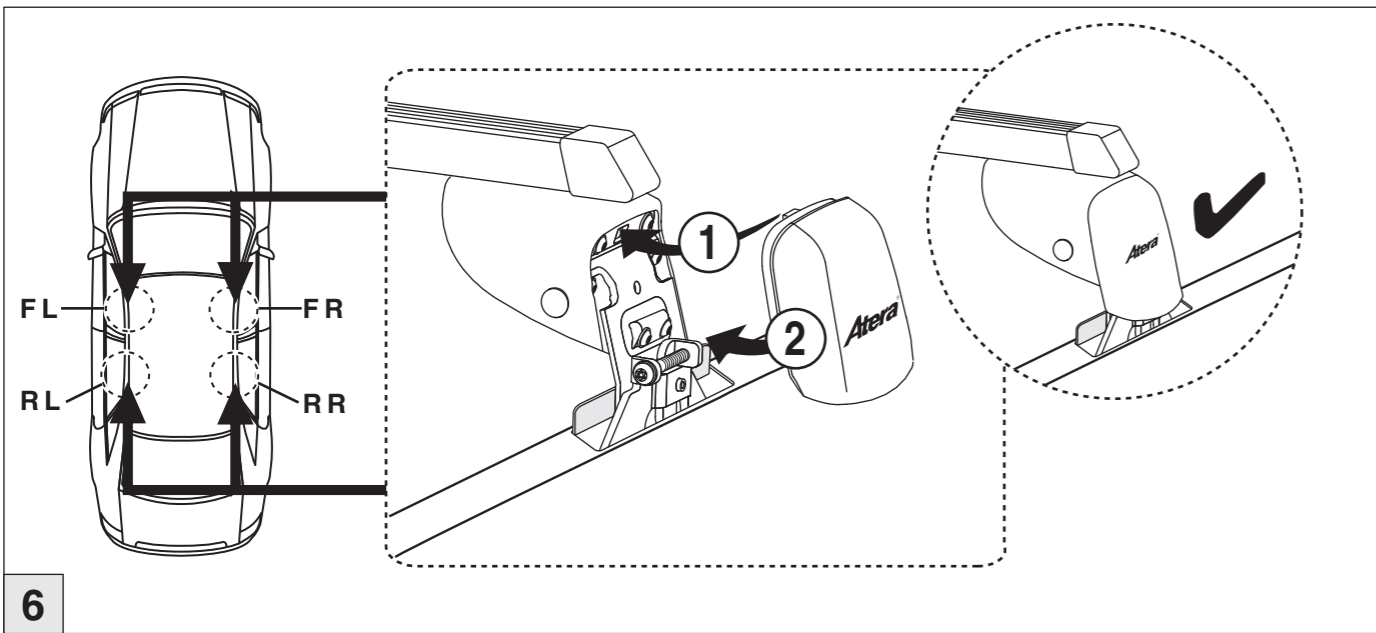

6

nur bei / only for Part-No.: 045 123

7

8

Atera SIGNO

Opel Vectra Limousine	04/2002–
Opel Meriva	2003–
Opel Corsa (3+5-türig/3+5 doors/3+5 portes)	09/2006–
Opel Astra Limousine (5-türig/5 dors/5 portes)	12/2009–10/2015
Opel Astra GTC	01/2012–
Opel Zafira Tourer (ohne Reling/without rails)	01/2012–
Opel Astra Stufenheck (4-türig/4 dors/4 portes)	10/2012–
Opel Adam	01/2013–