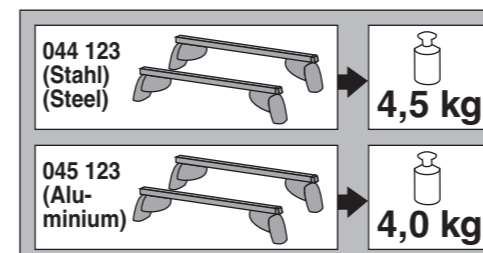

Atera
MADE IN GERMANY

Atera GmbH
Im Herrach 1
D-88299 Leutkirch
Internet: www.atera.de