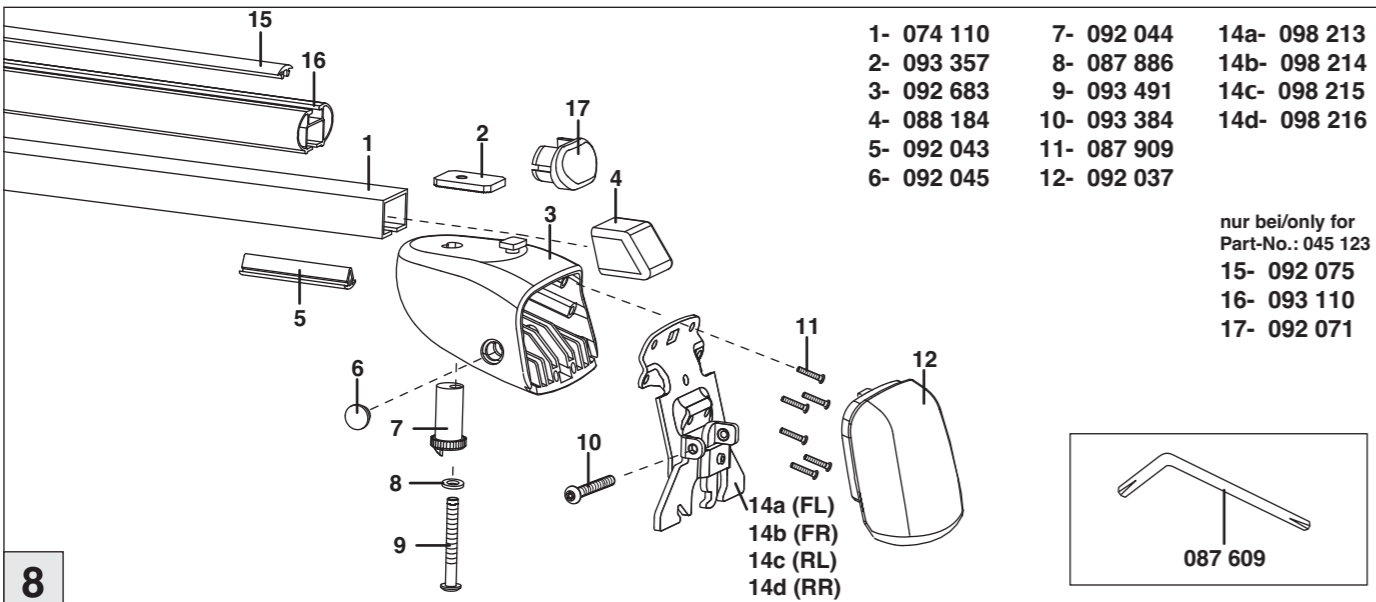

6

nur bei / only for Part-No.: 045 123

7

8

Atera SIGNO

Opel Vectra Limousine	04/2002–
Opel Meriva	2003–
Opel Corsa (3+5-türig/3+5 doors/3+5 portes)	09/2006–
Opel Astra Limousine (5-türig/5 dors/5 portes)	12/2009–10/2015
Opel Astra GTC	01/2012–
Opel Zafira Tourer (ohne Reling/without rails)	01/2012–
Opel Astra Stufenheck (4-türig/4 dors/4 portes)	10/2012–
Opel Adam	01/2013–

Part-No. : 044 123
Part-No. : 045 123

Part-No. : 044 123

Atera
MADE IN GERMANY

Atera GmbH
Im Herrach 1
D-88299 Leutkirch
Internet: www.atera.de

Atera SIGNO

Opel Vectra Limousine 04/2002–
Opel Meriva 2003–
Opel Zafira Tourer 01/2012–
Opel Corsa (3+5-türig/3+5 doors) 09/2006–