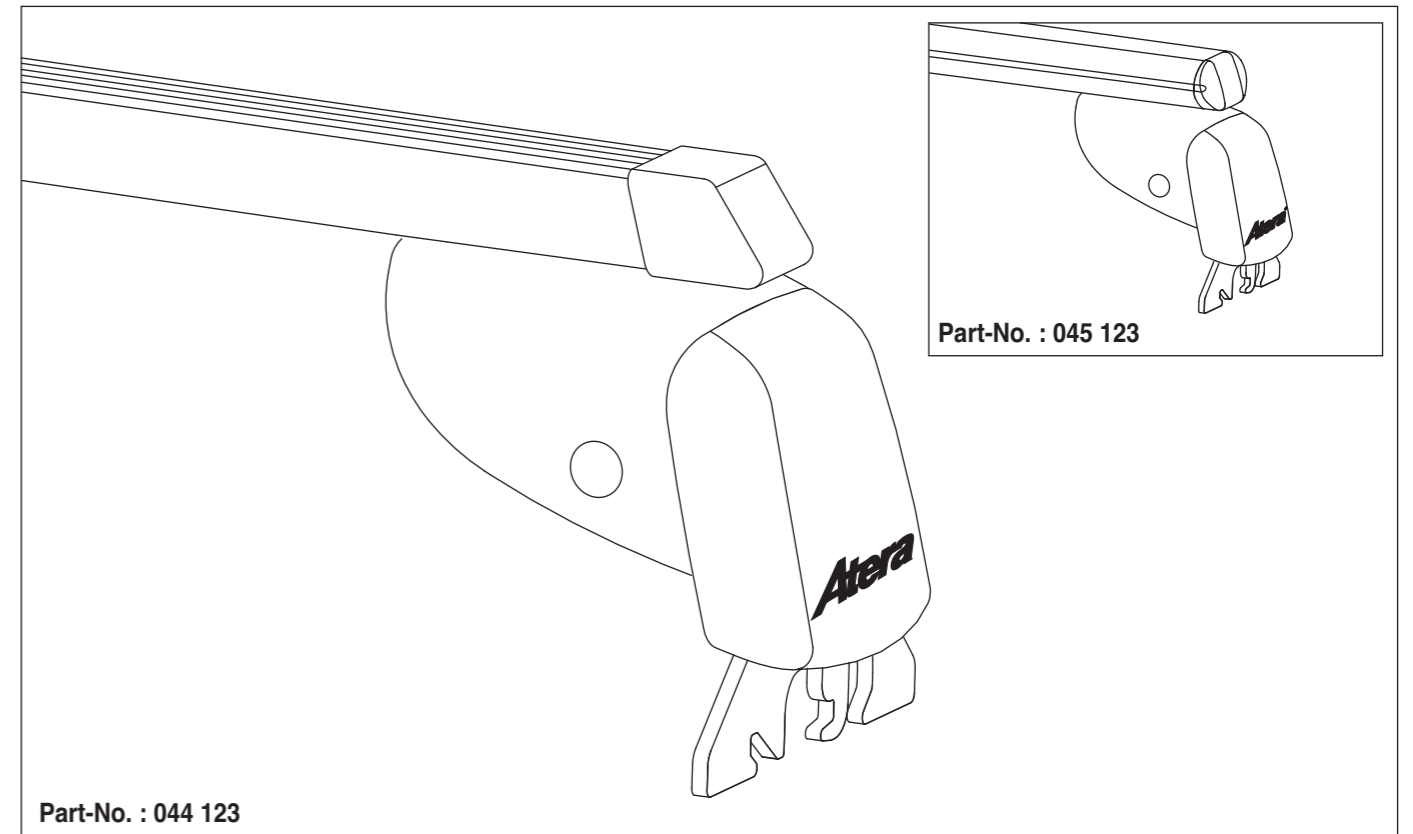

Part-No. : 044 123
Part-No. : 045 123

Part-No. : 044 123

Atera
MADE IN GERMANY

Atera GmbH
Im Herrach 1
D-88299 Leutkirch
Internet: www.atera.de

Atera SIGNO

Opel Vectra Limousine 04/2002–
Opel Meriva 2003–
Opel Zafira Tourer 01/2012–
Opel Corsa (3+5-türig/3+5 doors) 09/2006–