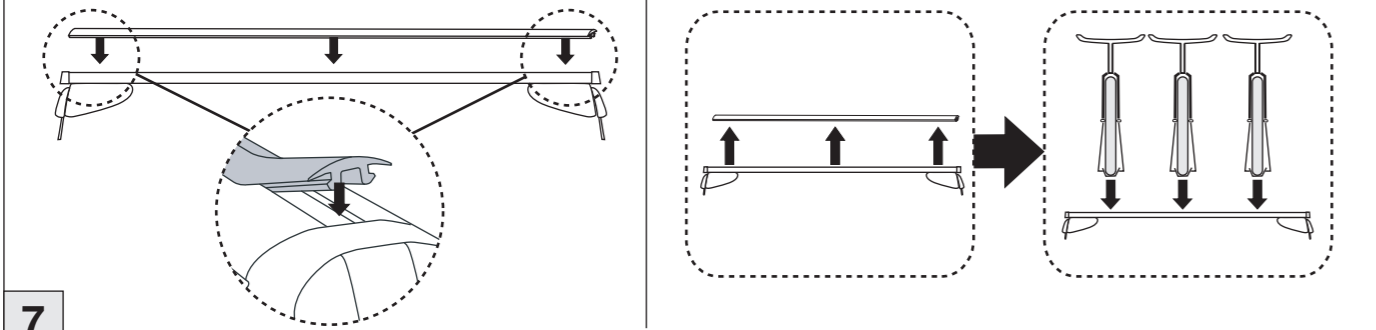

6

nur bei / only for Part-No.: 045 123

7

8

Atera SIGNO

Opel Vectra Limousine	04/2002–
Opel Meriva	2003–
Opel Corsa (3+5-türig/3+5 doors/3+5 portes)	09/2006–
Opel Astra Limousine (5-türig/5 dors/5 portes)	12/2009–10/2015
Opel Astra GTC	01/2012–
Opel Zafira Tourer (ohne Reling/without rails)	01/2012–
Opel Astra Stufenheck (4-türig/4 dors/4 portes)	10/2012–
Opel Adam	01/2013–