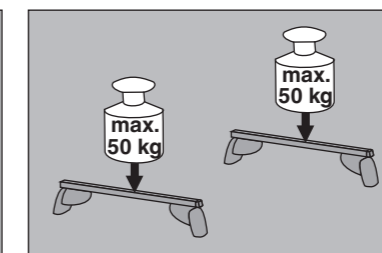

Atera
MADE IN GERMANY

Atera GmbH
Im Herrach 1
D-88299 Leutkirch
Internet: www.atera.de