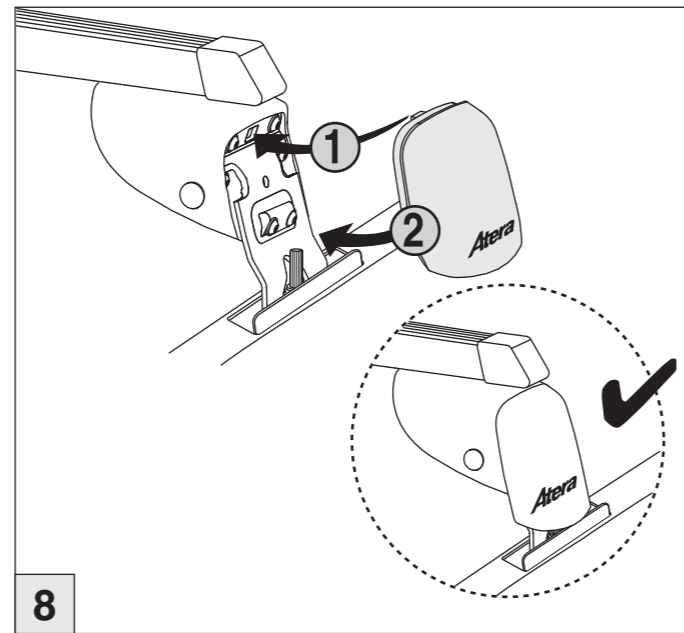

Atera SIGNO

Mercedes Benz
CKL-Klasse (C117) 04/2013-

7

8

nur bei / only for Part-No.: 045 189

9

10

Atera
MADE IN GERMANY

Atera GmbH
Im Herrach 1
D-88299 Leutkirch
Internet: www.atera.de

Atera SIGNO

Mercedes Benz
CLA-Klasse (C117) 04/2013-
Part-No. : 044 189
Part-No. : 045 189

Part-No. : 044 189

Atera SIGNO

Mercedes Benz
CKL-Klasse (C117) 04/2013-