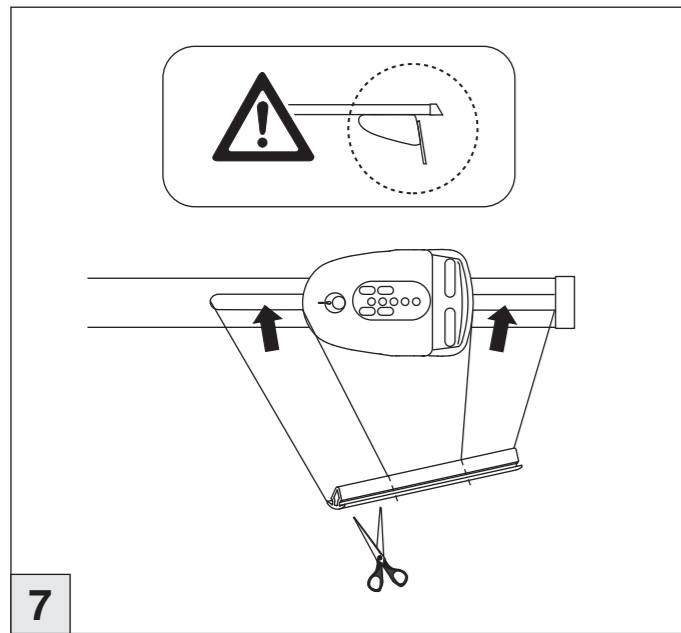

Atera SIGNO

Mercedes Benz
CKL-Klasse (C117) 04/2013-

7

8

nur bei / only for Part-No.: 045 189

9

10

Atera
MADE IN GERMANY