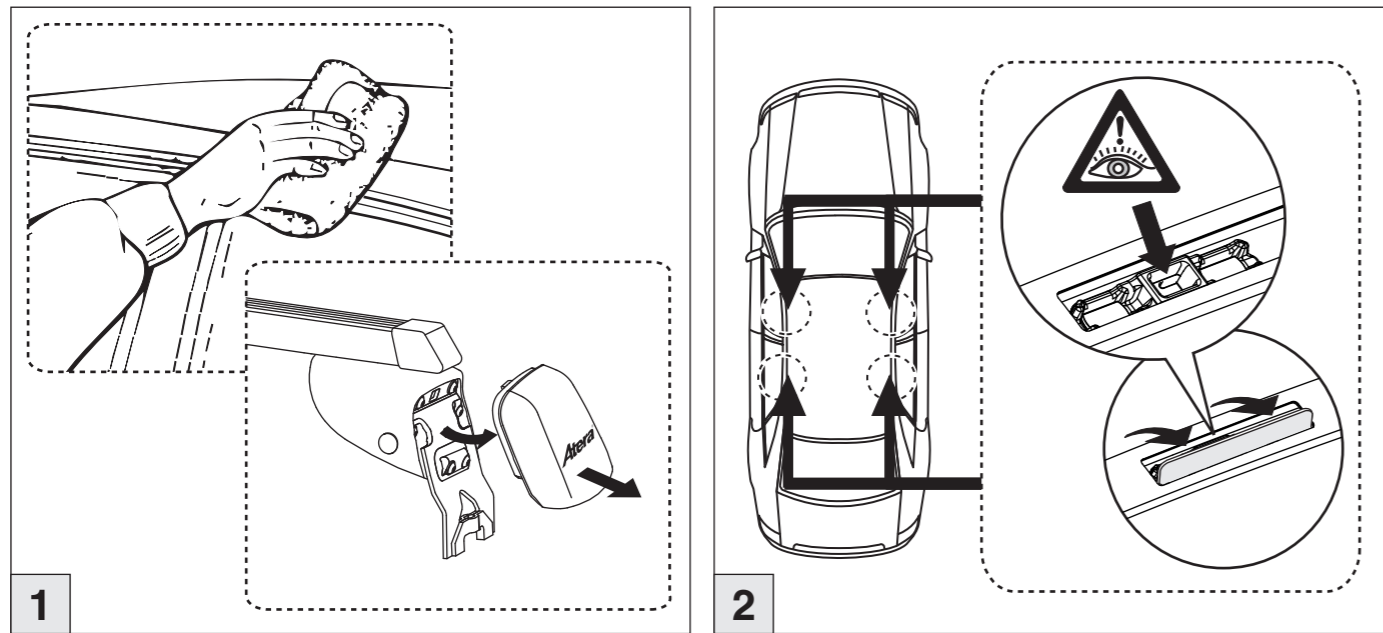

Atera GmbH
Im Herrach 1
D-88299 Leutkirch
Internet: www.atera.de

Atera SIGNO

Mercedes Benz
CLA-Klasse (C117) 04/2013-
Part-No. : 044 189
Part-No. : 045 189

Part-No. : 044 189

Atera SIGNO

Mercedes Benz
CKL-Klasse (C117) 04/2013-