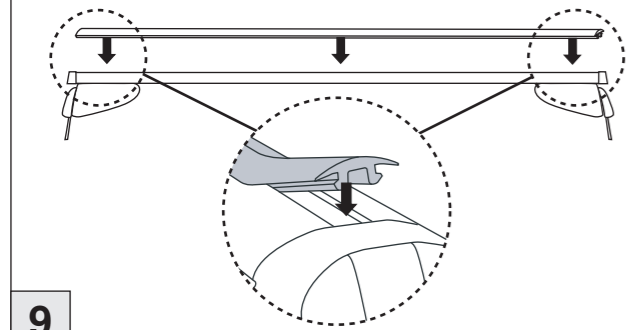

Atera SIGNO

Mercedes Benz
CKL-Klasse (C117) 04/2013-

7

8

nur bei / only for Part-No.: 045 189

9

10

Atera
MADE IN GERMANY