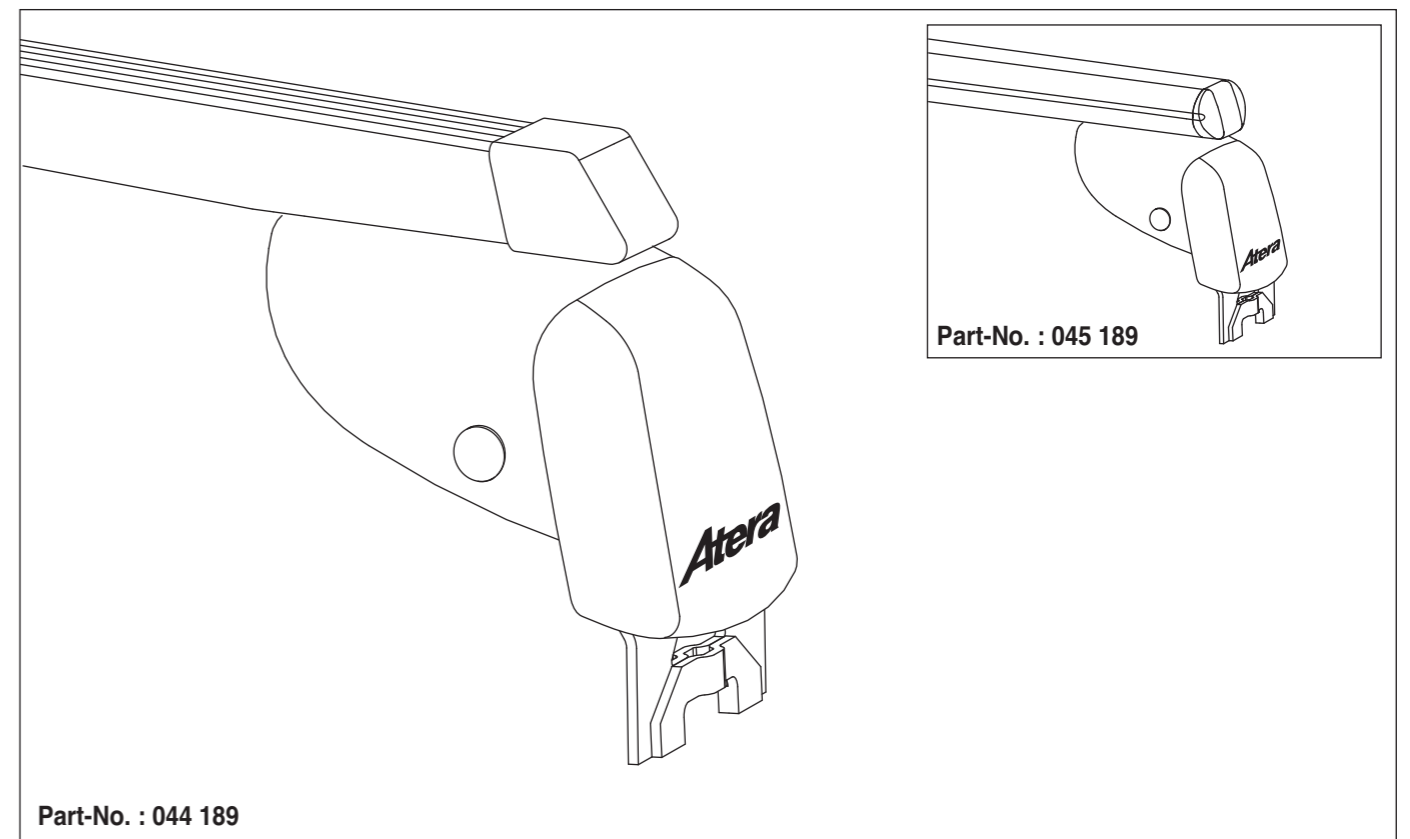

Atera SIGNO

Mercedes Benz
CKL-Klasse (C117) 04/2013-

7

8

nur bei / only for Part-No.: 045 189

9

10

Atera
MADE IN GERMANY

Atera GmbH
Im Herrach 1
D-88299 Leutkirch
Internet: www.atera.de

Atera SIGNO

Mercedes Benz
CLA-Klasse (C117) 04/2013-
Part-No. : 044 189
Part-No. : 045 189

Part-No. : 044 189

Atera SIGNO

Mercedes Benz
CKL-Klasse (C117) 04/2013-