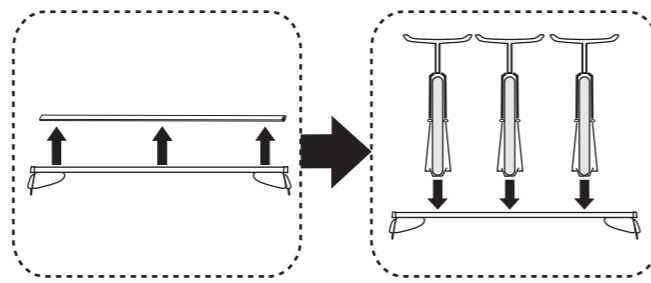

Atera SIGNO

Mercedes Benz
CKL-Klasse (C117) 04/2013-

7

8

nur bei / only for Part-No.: 045 189

9

10

Atera
MADE IN GERMANY