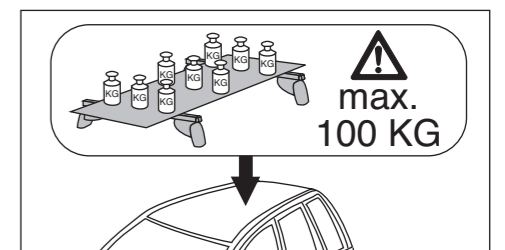

Atera SIGNO

Mercedes Benz
CKL-Klasse (C117) 04/2013-

7

8

nur bei / only for Part-No.: 045 189

9

10

Atera
MADE IN GERMANY

Atera GmbH
Im Herrach 1
D-88299 Leutkirch
Internet: www.atera.de

Atera SIGNO

Mercedes Benz
CLA-Klasse (C117) 04/2013-
Part-No. : 044 189
Part-No. : 045 189

Part-No. : 044 189