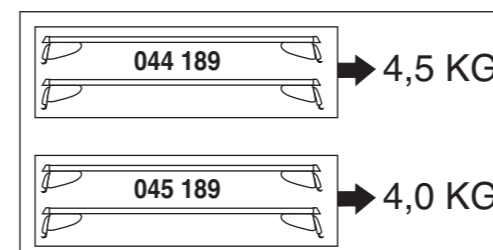

Atera SIGNO

Mercedes Benz
CKL-Klasse (C117) 04/2013-

7

8

nur bei / only for Part-No.: 045 189

9

10

Atera
MADE IN GERMANY

Atera GmbH
Im Herrach 1
D-88299 Leutkirch
Internet: www.atera.de

Atera SIGNO

Mercedes Benz
CLA-Klasse (C117) 04/2013-
Part-No. : 044 189
Part-No. : 045 189

Part-No. : 044 189

Atera SIGNO

Mercedes Benz
CKL-Klasse (C117) 04/2013-