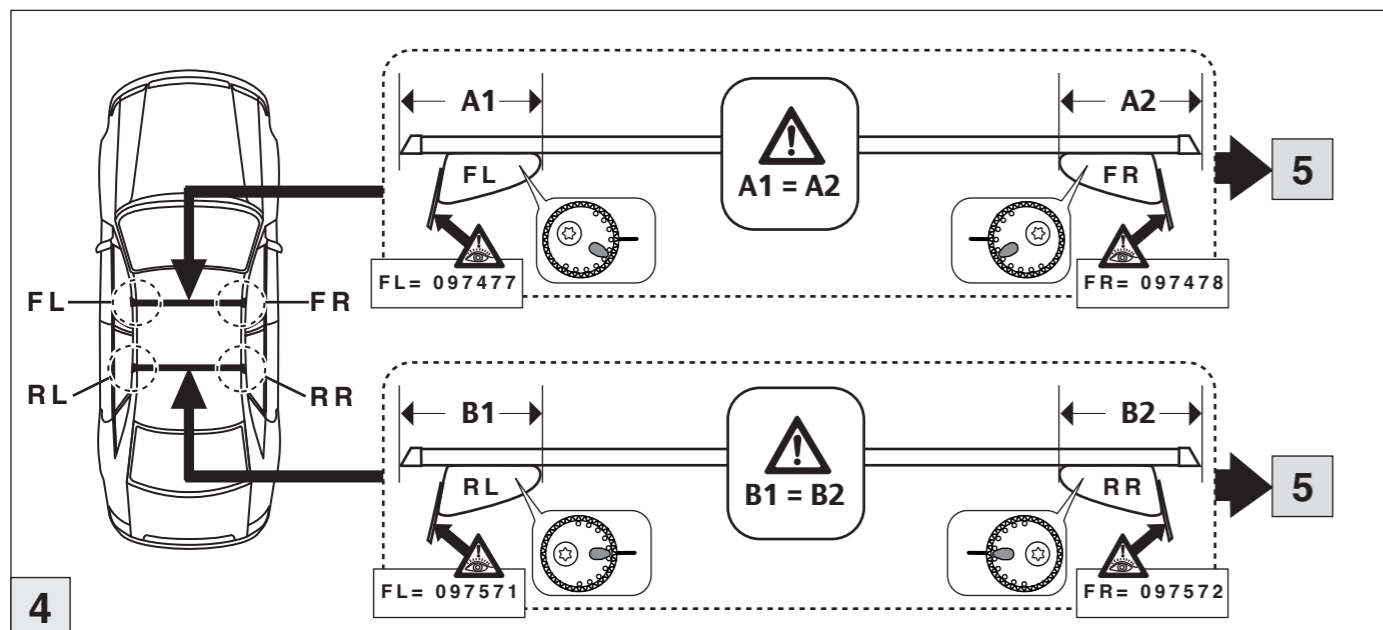

Atera GmbH
Im Herrach 1
D-88299 Leutkirch
Internet: www.atera.de

Atera SIGNO

Mercedes Benz
CLA-Klasse (C117) 04/2013-
Part-No. : 044 189
Part-No. : 045 189

Part-No. : 044 189

Atera SIGNO

Mercedes Benz
CKL-Klasse (C117) 04/2013-