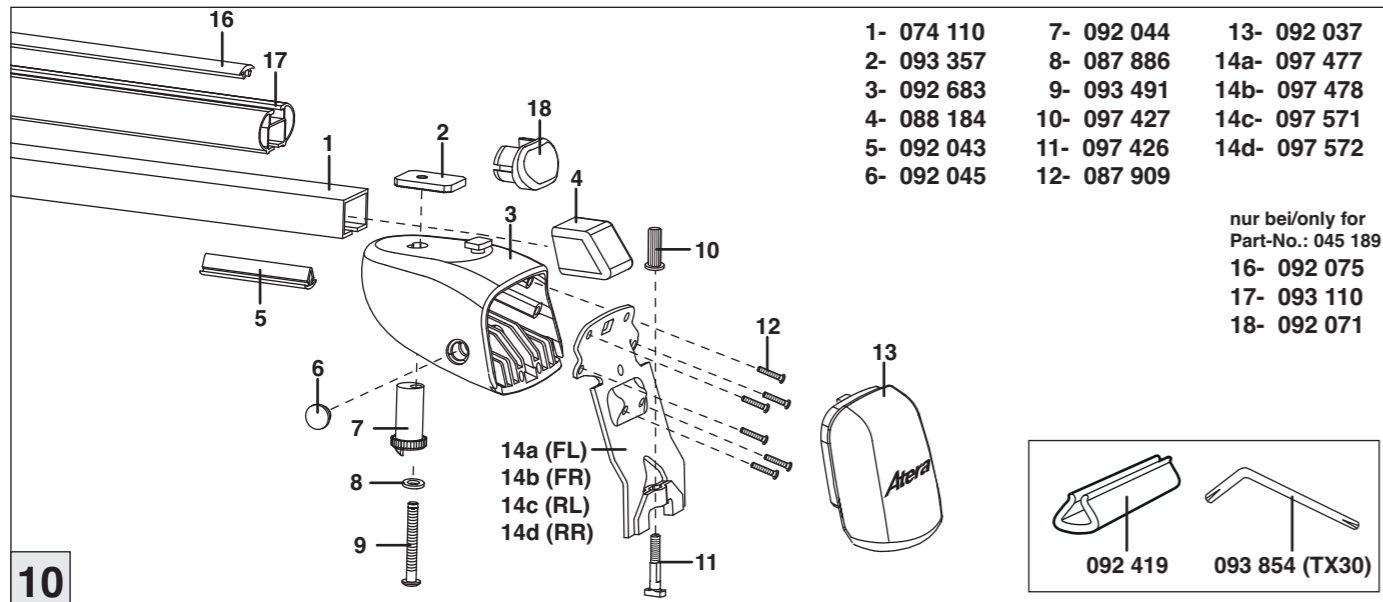

Atera SIGNO

Mercedes Benz
CKL-Klasse (C117) 04/2013-

7

8

nur bei / only for Part-No.: 045 189

9

10

Atera
MADE IN GERMANY

Atera GmbH
Im Herrach 1
D-88299 Leutkirch
Internet: www.atera.de

Atera SIGNO

Mercedes Benz
CLA-Klasse (C117) 04/2013-
Part-No. : 044 189
Part-No. : 045 189

Part-No. : 044 189

Atera SIGNO

Mercedes Benz
CKL-Klasse (C117) 04/2013-