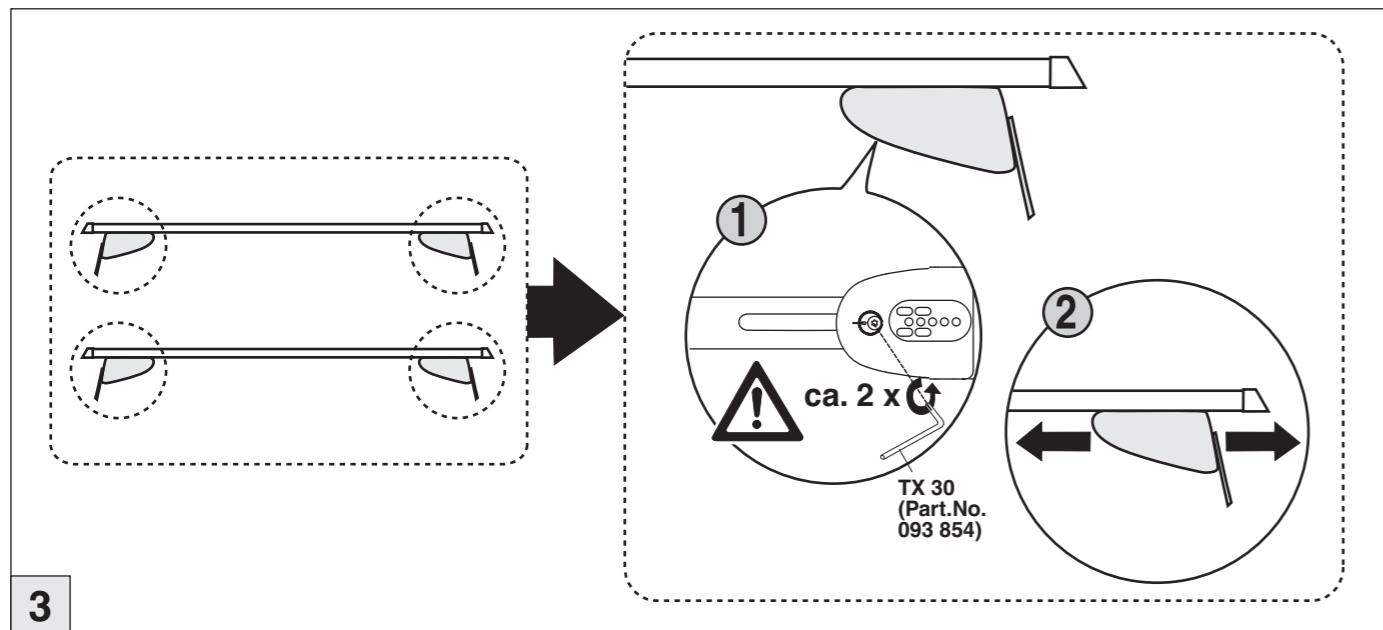

Atera GmbH
Im Herrach 1
D-88299 Leutkirch
Internet: www.atera.de

Atera SIGNO

Mercedes Benz
CLA-Klasse (C117) 04/2013-
Part-No. : 044 189
Part-No. : 045 189

Part-No. : 044 189

Atera SIGNO

Mercedes Benz
CKL-Klasse (C117) 04/2013-