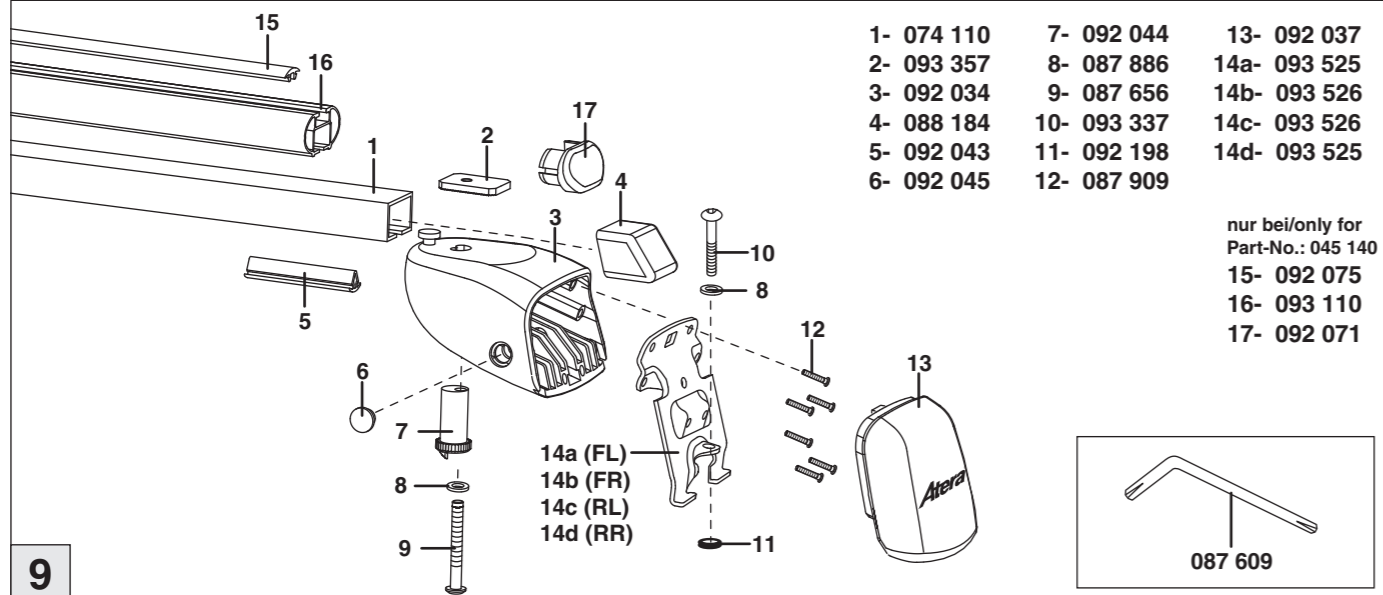

Atera® SIGNO

Peugeot
307 2001-

7

nur bei / only for Part-No.: 045 140

8

9

Atera® SIGNO

Peugeot
307 2001-