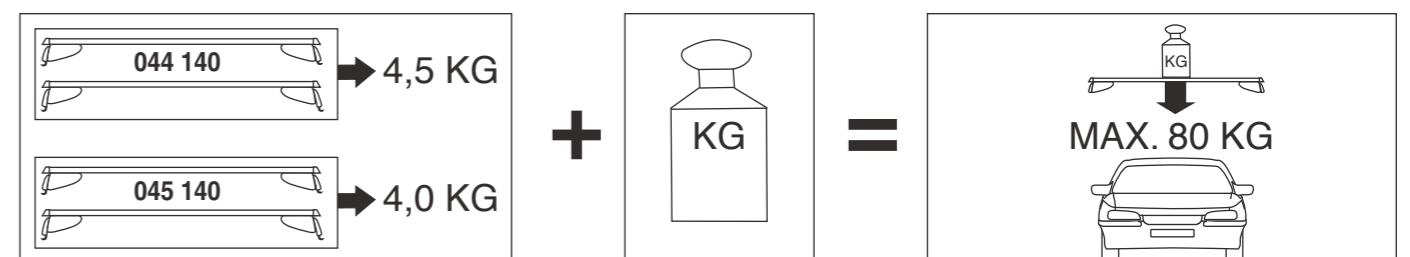

Atera
MADE IN GERMANY

Atera GmbH
Im Herrach 1
D-88299 Leutkirch
Servicetelefon: 0180-50 000 89
(14 ct/Min. aus dem dt. Festnetz)
E-Mail: info@atera.de