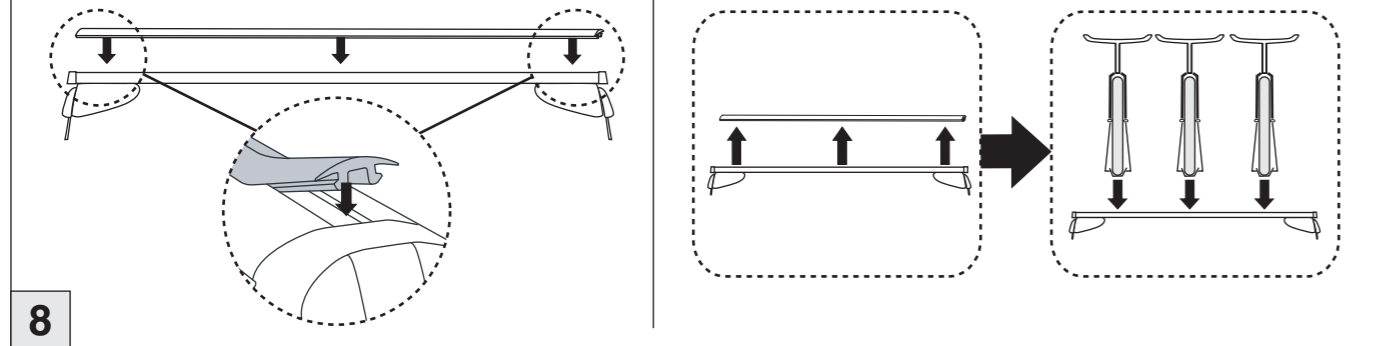

Atera® SIGNO

Peugeot
307 2001-

7

nur bei / only for Part-No.: 045 140

8

9

Atera® SIGNO

Peugeot
307 2001-

Part-No. : 044 140
Part-No. : 045 140

- D** Benutzer-Information
Vor Gebrauch des Trägersystems/Zubehörs sorgfältig und vollständig lesen!
- GB** User information
Please read all instructions carefully before using the carrying system/accessories!
- F** Informations destinées à l'utilisateur
Veuillez lire soigneusement toutes les instructions avant l'utilisation du système de porte-charges/des accessoires!
- NL** Gebruikerinformatie
Voor gebruik van het dragersysteem en/of de accessoires zorgvuldig en volledig lezen!
- DK** Brugerinformation
Læs betjeningsvejledningen grundigt igennem inden ibrugtagning.
- FIN** Ohjeita käyttäelle
Lue ohje huolellisesti ja kokonaan ennen kattotelinejärjestelmän/lisävarusteiden käyttöönottoa.
- I** Informazioni per l'utente
Prima dell'uso del sistema di trasporto/dell'accessorio leggere attentamente tutte le indicazioni!
- ES** Información para usuarios
¡Leer cuidadosamente las instrucciones completas antes de usar el sistema portador / los accesorios!