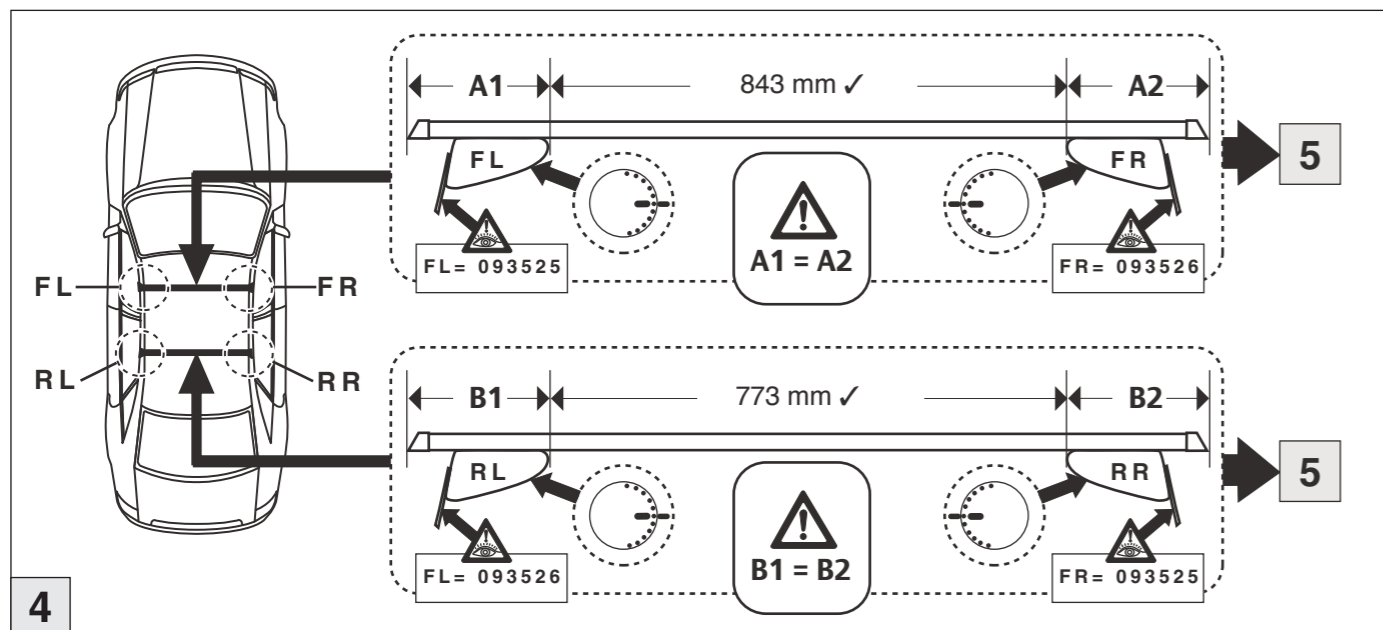

Atera® SIGNO

Peugeot
307 2001-