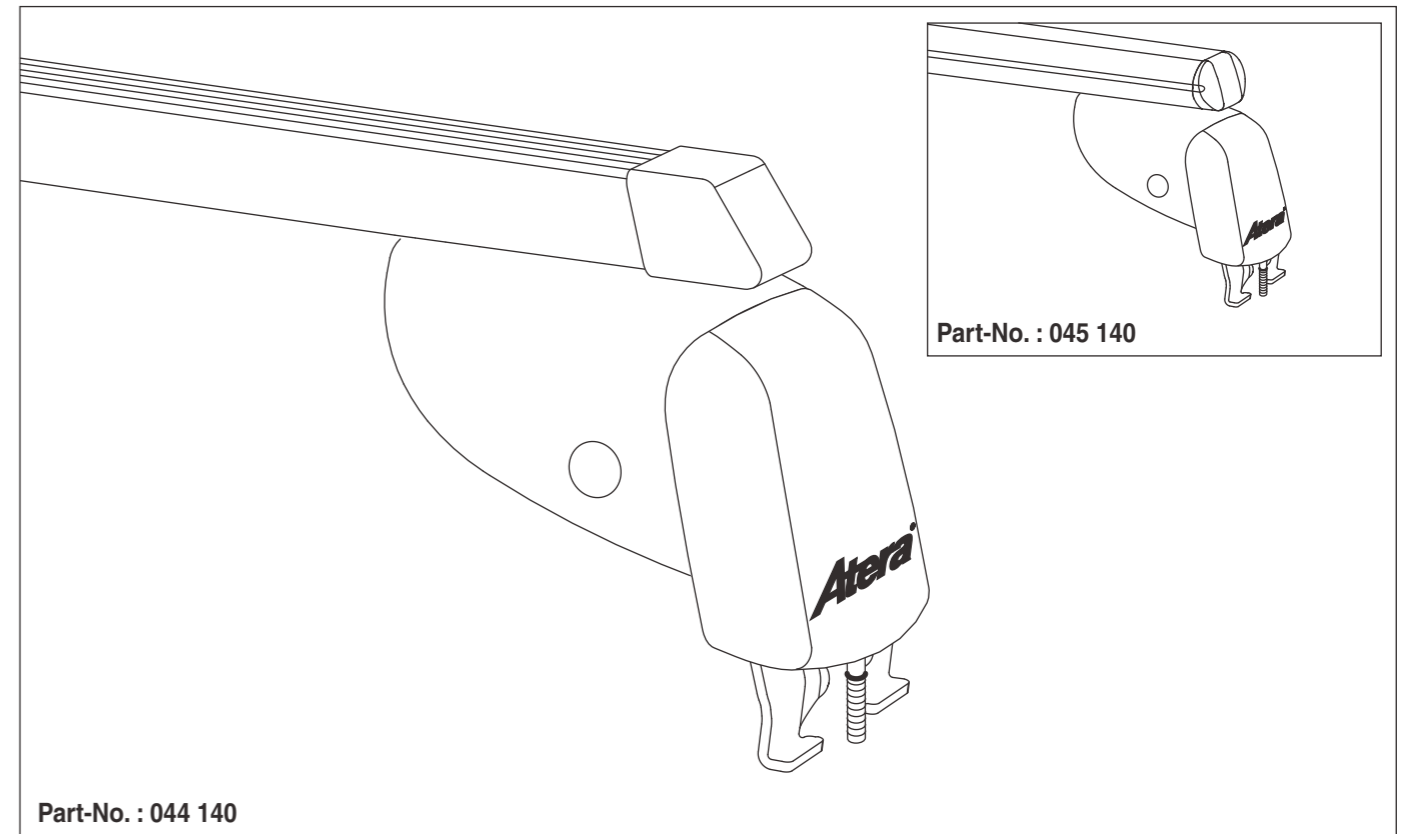

Atera
MADE IN GERMANY

Atera GmbH
Im Herrach 1
D-88299 Leutkirch
Servicetelefon: 0180-50 000 89
(14 ct/Min. aus dem dt. Festnetz)
E-Mail: info@atera.de