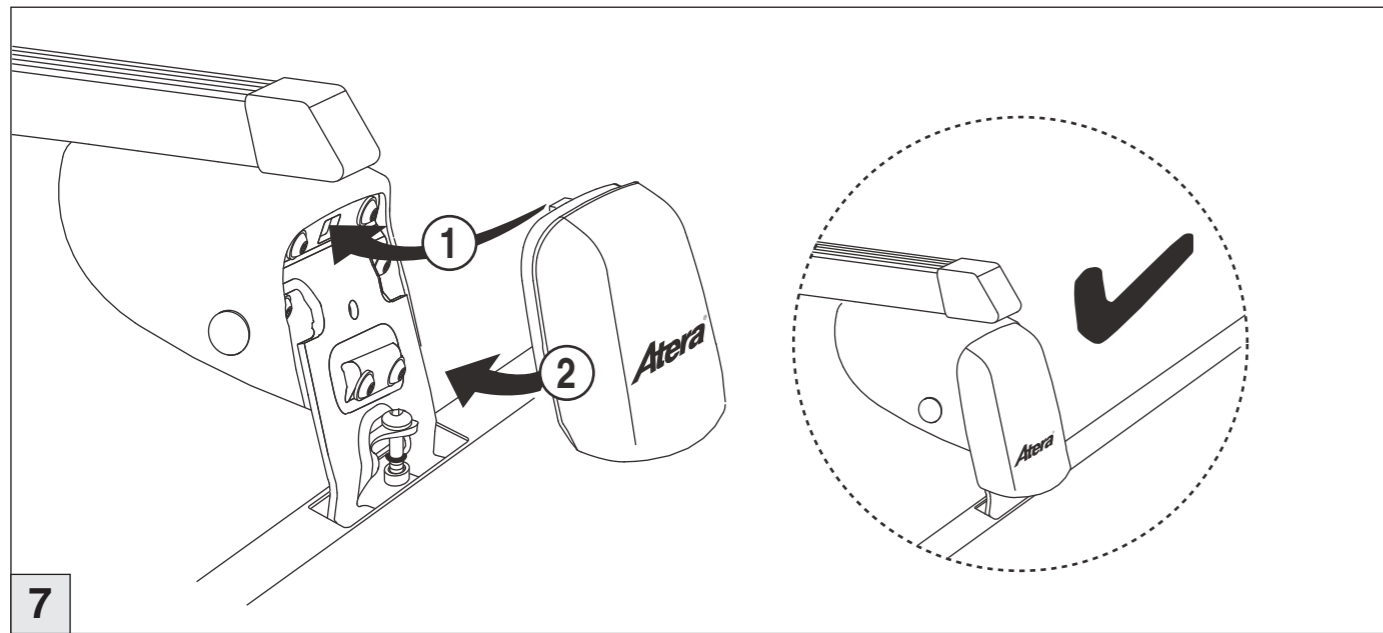

Atera® SIGNO

Peugeot
307 2001-

7

nur bei / only for Part-No.: 045 140

8

9

Atera® SIGNO

Peugeot
307 2001-