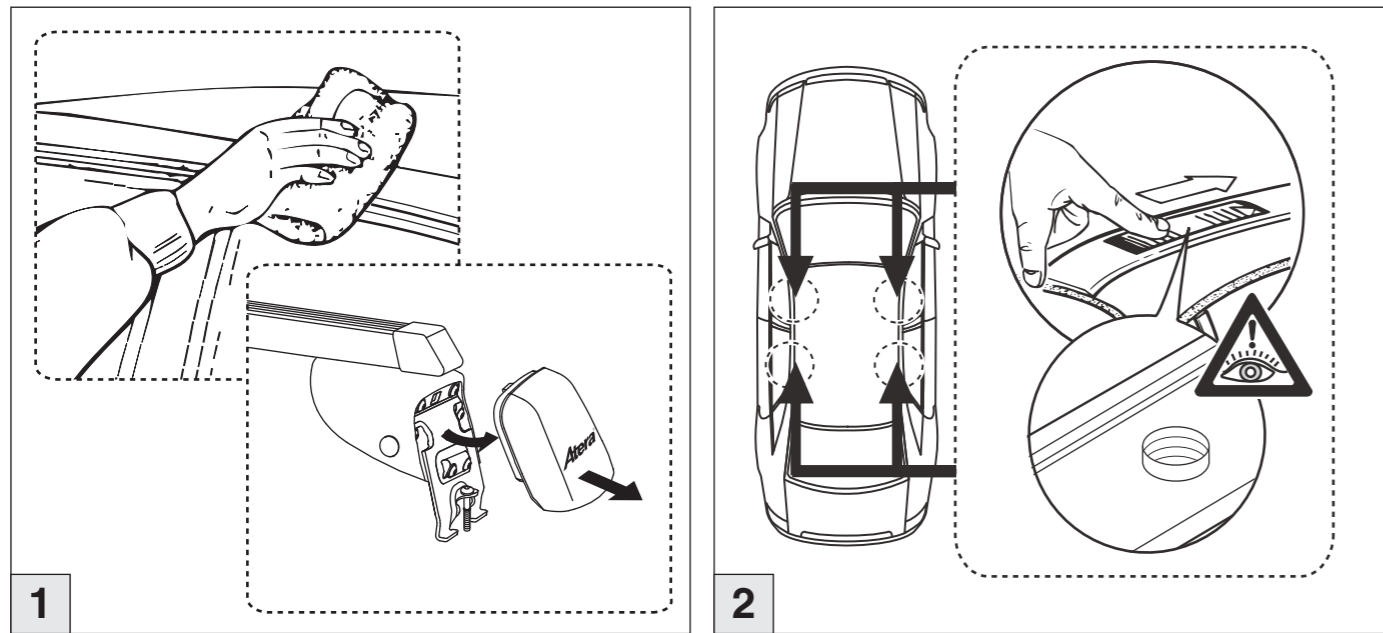

Atera® SIGNO

Peugeot
307 2001-