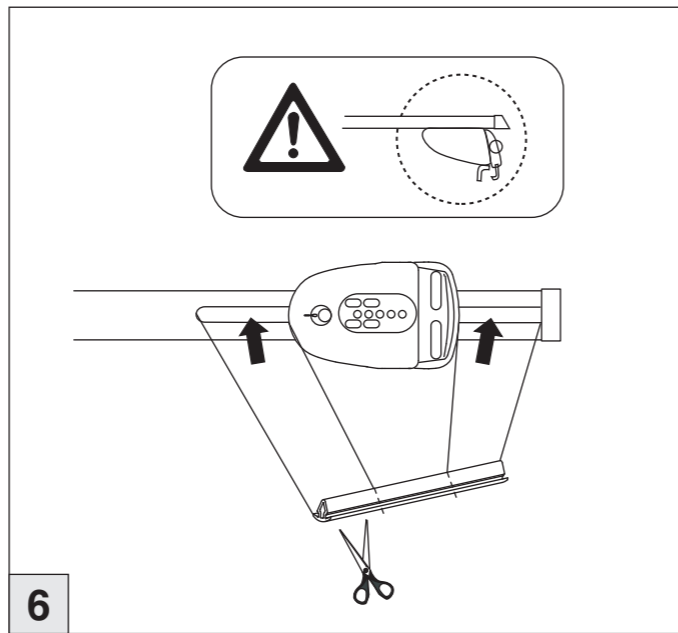

# Atera SIGNO

Dacia  
Duster 04/2010-01/2014  
(mit Reling/with rail)  
Part-No. : 044 240  
Part-No. : 045 240

**Atera**  
MADE IN GERMANY  
Atera GmbH  
Im Herrach 1  
D-88299 Leutkirch  
Internet: www.atera.de