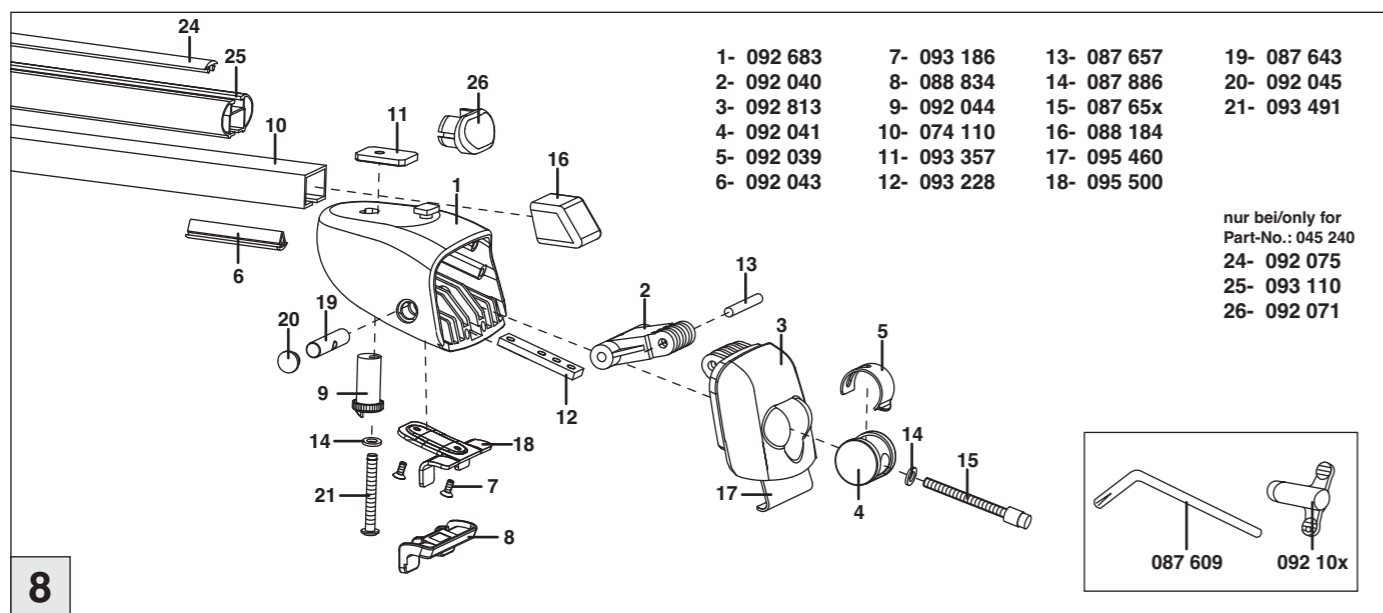

# Atera SIGNO

Dacia  
Duster Reling 04/2010-01/2014

# Atera SIGNO

Dacia  
Duster 04/2010-01/2014  
(mit Reling/with rail)  
Part-No. : 044 240  
Part-No. : 045 240

**Atera**  
MADE IN GERMANY  
Atera GmbH  
Im Herrach 1  
D-88299 Leutkirch  
Internet: www.atera.de