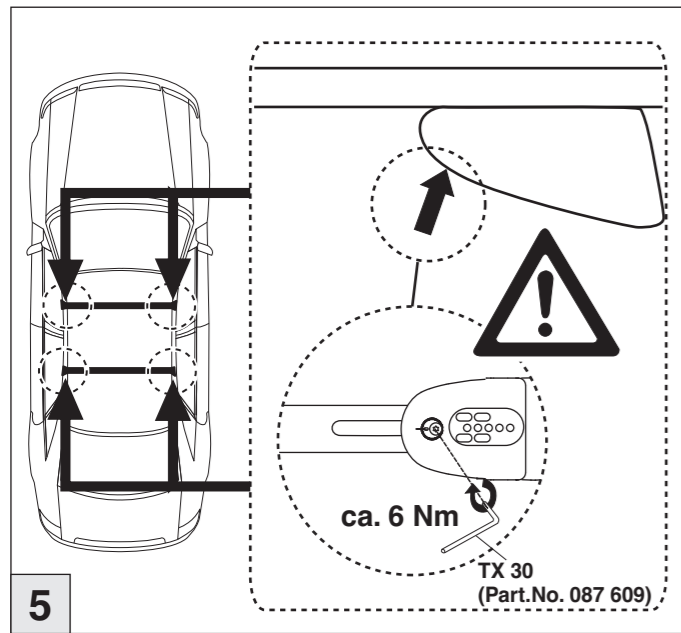

# Atera SIGNO

Dacia  
Duster 04/2010-01/2014  
(mit Reling/with rail)  
Part-No. : 044 240  
Part-No. : 045 240

**Atera**  
MADE IN GERMANY  
Atera GmbH  
Im Herrach 1  
D-88299 Leutkirch  
Internet: www.atera.de