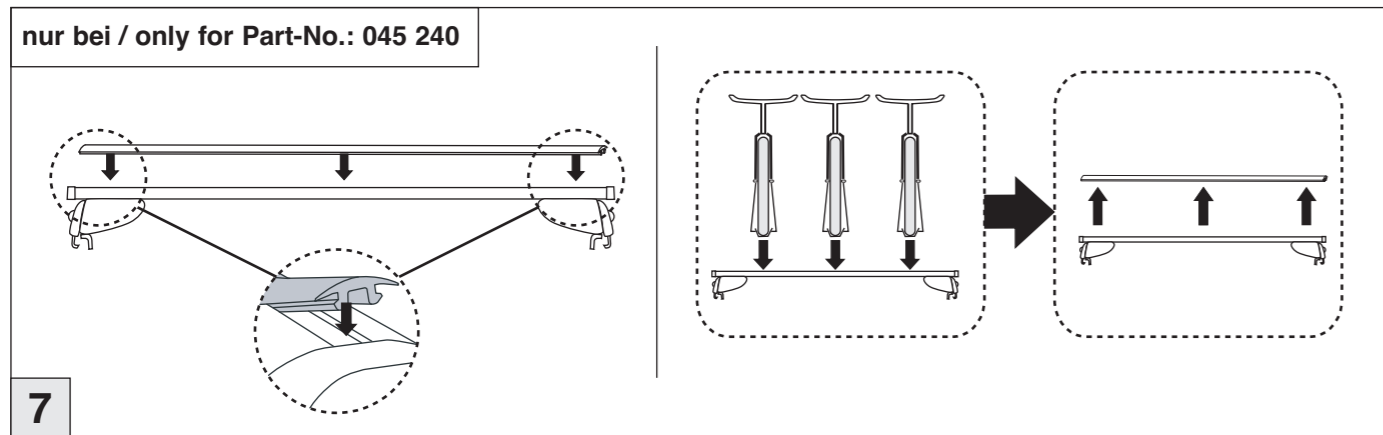

# Atera SIGNO

Dacia  
Duster 04/2010-01/2014  
(mit Reling/with rail)  
Part-No. : 044 240  
Part-No. : 045 240

**Atera**  
MADE IN GERMANY  
Atera GmbH  
Im Herrach 1  
D-88299 Leutkirch  
Internet: www.atera.de