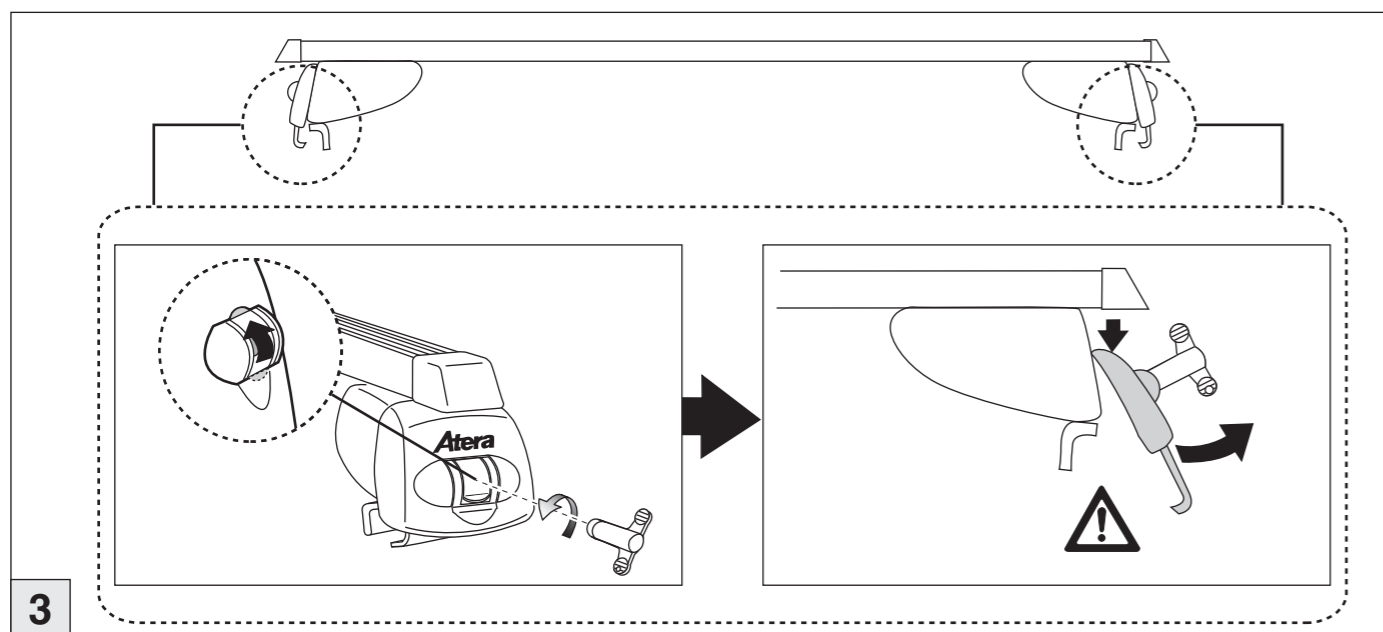

Atera SIGNO

BMW 3er Touring 09/2012–
BMW 2er Active Tourer 09/2014–

Opel Astra Sports Tourer 09/2010–04/2016
BMW 2er Gran Tourer 06/2015–