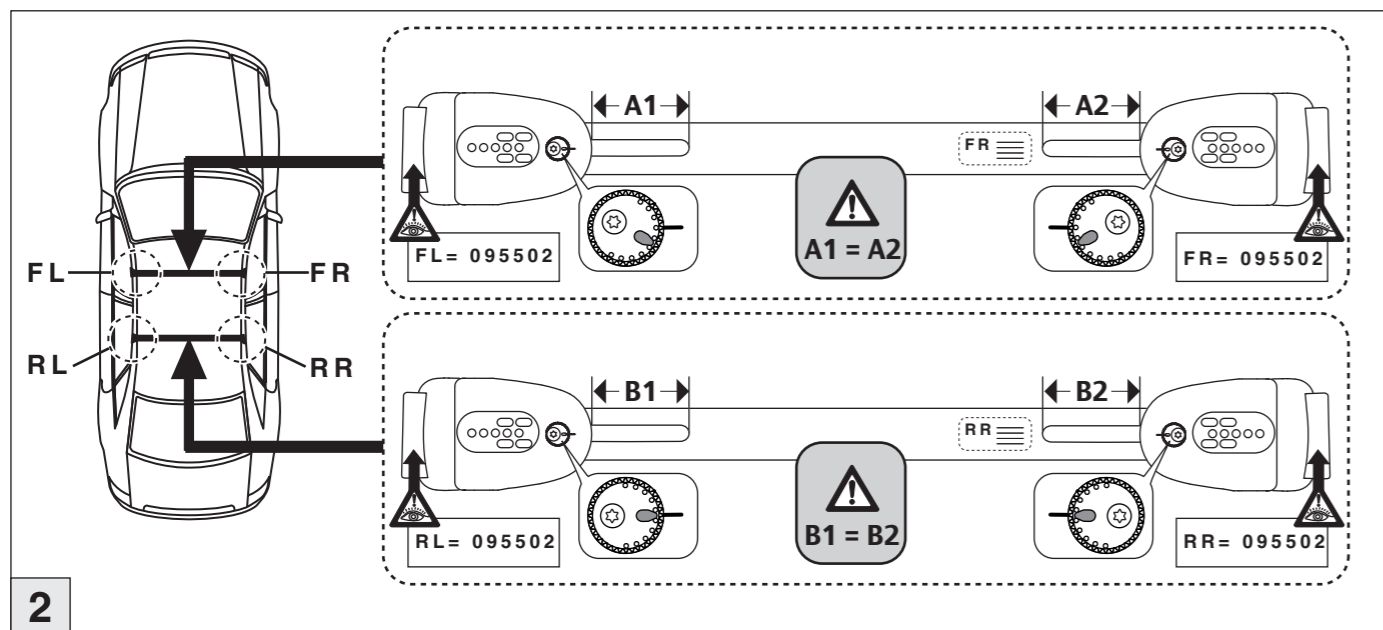

Atera SIGNO

BMW 3er Touring 09/2012–
BMW 2er Active Tourer 09/2014–

Opel Astra Sports Tourer 09/2010–04/2016
BMW 2er Gran Tourer 06/2015–