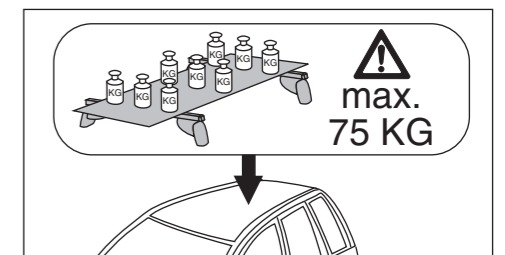

nur bei / only for Part-No.: 045 236