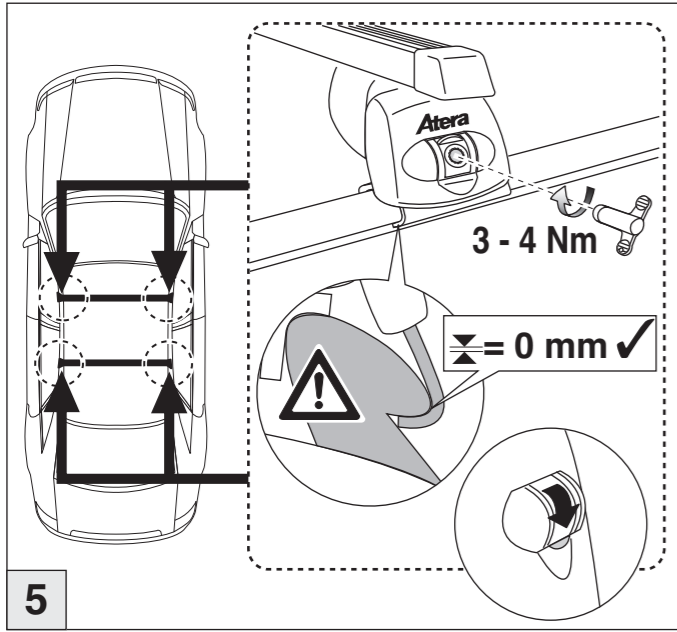

Atera SIGNO

BMW 3er Touring 09/2012–
BMW 2er Active Tourer 09/2014–

Opel Astra Sports Tourer 09/2010–04/2016
BMW 2er Gran Tourer 06/2015–

Atera SIGNO

Opel
Astra Sports Tourer 11/2010 – 04/2016
(mit Reling/with rails)
BMW
3-er Touring (F31) 09/2012 –
(mit Reling/with rails)
2-er Active Tourer (F45) 09/2014 –
(mit Reling/with rails)
2-er Grand Tourer (F46) 06/2015 –
(mit Reling/with rails)
Part-No. : 044 236
Part-No. : 045 236