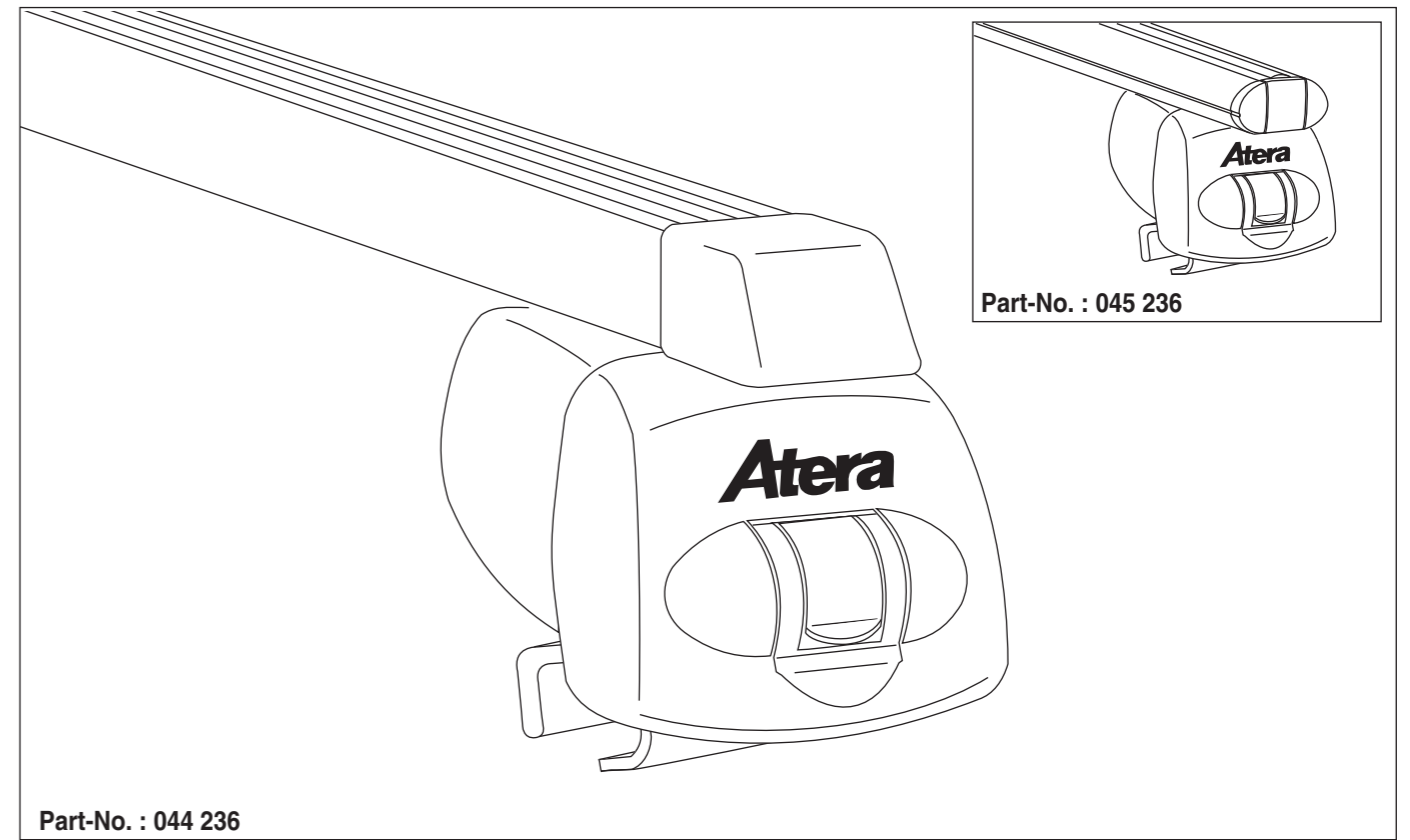

Atera SIGNO

BMW 3er Touring 09/2012–
BMW 2er Active Tourer 09/2014–

Opel Astra Sports Tourer 09/2010–04/2016
BMW 2er Gran Tourer 06/2015–

Atera SIGNO

Opel
Astra Sports Tourer 11/2010 – 04/2016
(mit Reling/with rails)
BMW
3-er Touring (F31) 09/2012 –
(mit Reling/with rails)
2-er Active Tourer (F45) 09/2014 –
(mit Reling/with rails)
2-er Grand Tourer (F46) 06/2015 –
(mit Reling/with rails)
Part-No. : 044 236
Part-No. : 045 236

nur bei / only for Part-No.: 045 236

Atera
MADE IN GERMANY

Atera GmbH
Im Herrach 1
D-88299 Leutkirch
Internet: www.atera.de

© ATERA GmbH
Ref.-Nr.: 044 236_060 894
Ref.-Nr.: 045 236_060 894
Stand/State: 15/04/2016 – Ver 05