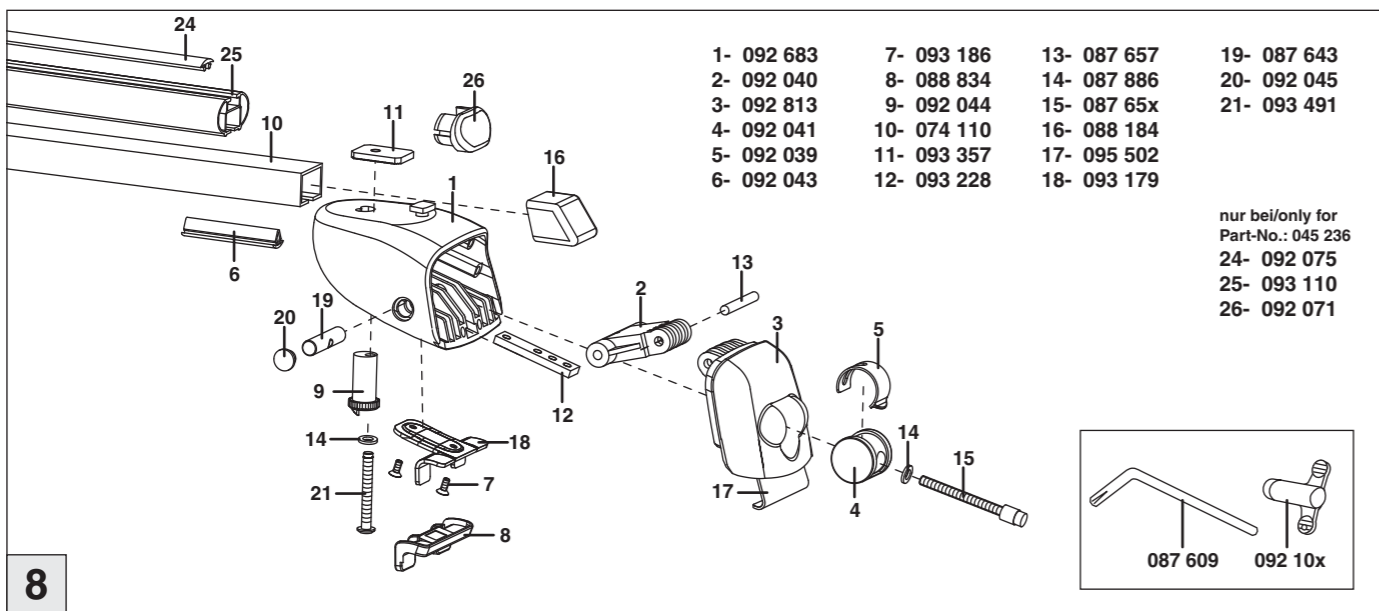

Atera SIGNO

BMW 3er Touring 09/2012–
BMW 2er Active Tourer 09/2014–

Opel Astra Sports Tourer 09/2010–04/2016
BMW 2er Gran Tourer 06/2015–

Atera SIGNO

Opel
Astra Sports Tourer 11/2010 – 04/2016
(mit Reling/with rails)
BMW
3-er Touring (F31) 09/2012 –
(mit Reling/with rails)
2-er Active Tourer (F45) 09/2014 –
(mit Reling/with rails)
2-er Grand Tourer (F46) 06/2015 –
(mit Reling/with rails)
Part-No. : 044 236
Part-No. : 045 236

nur bei / only for Part-No.: 045 236

Atera
MADE IN GERMANY

Atera GmbH
Im Herrach 1
D-88299 Leutkirch
Internet: www.atera.de

© ATERA GmbH
Ref.-Nr.: 044 236_060 894
Ref.-Nr.: 045 236_060 894
Stand/State: 15/04/2016 – Ver 05