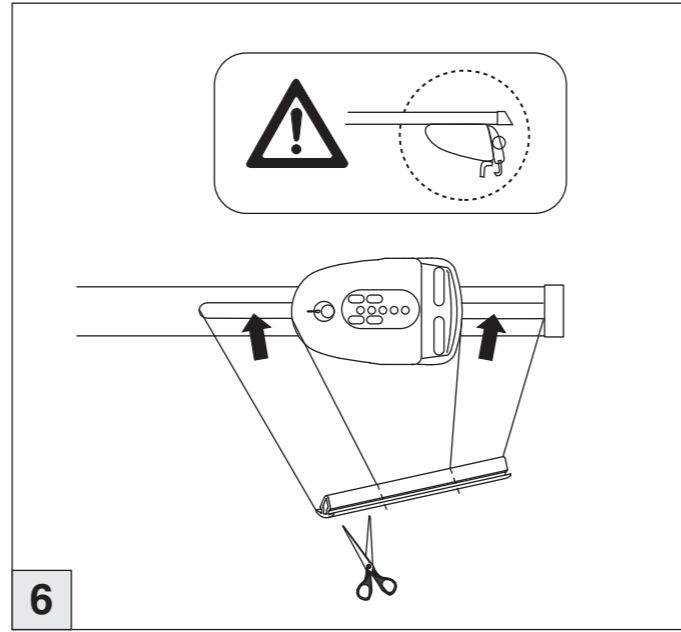

Atera SIGNO

BMW 3er Touring 09/2012–
BMW 2er Active Tourer 09/2014–

Opel Astra Sports Tourer 09/2010–04/2016
BMW 2er Gran Tourer 06/2015–

Atera SIGNO

Opel
Astra Sports Tourer 11/2010 – 04/2016
(mit Reling/with rails)
BMW
3-er Touring (F31) 09/2012 –
(mit Reling/with rails)
2-er Active Tourer (F45) 09/2014 –
(mit Reling/with rails)
2-er Grand Tourer (F46) 06/2015 –
(mit Reling/with rails)
Part-No. : 044 236
Part-No. : 045 236