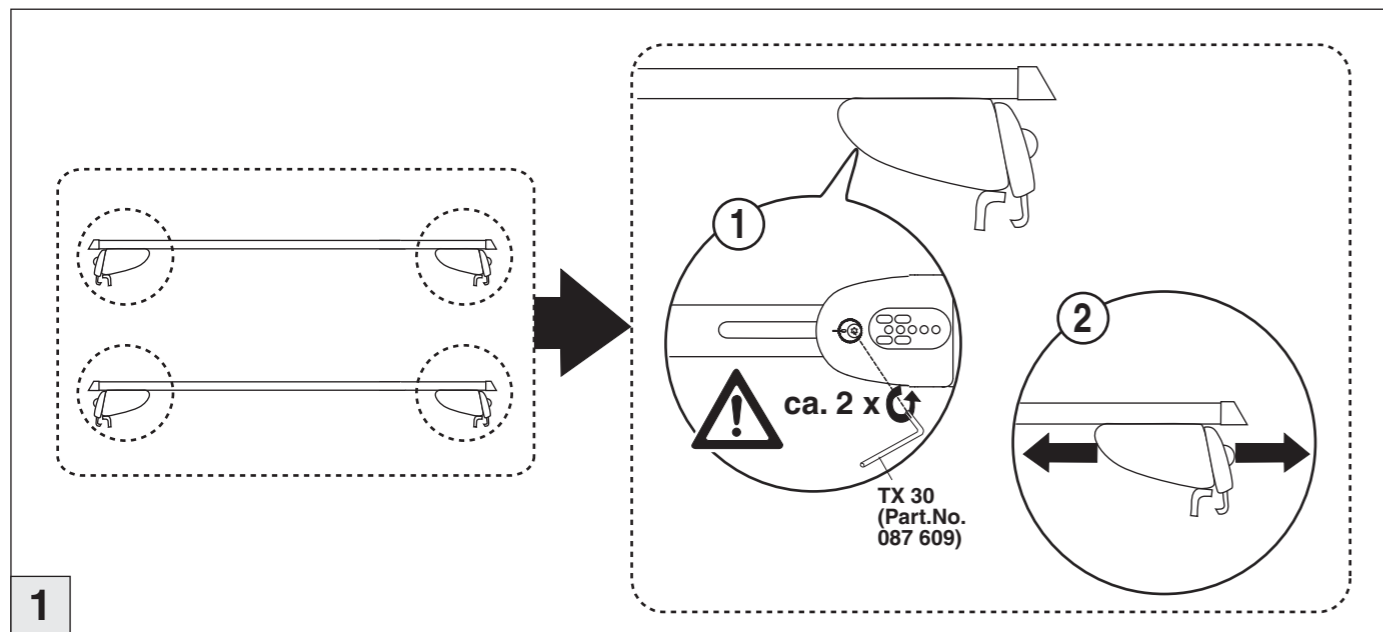

Atera SIGNO

BMW 3er Touring 09/2012–
BMW 2er Active Tourer 09/2014–

Opel Astra Sports Tourer 09/2010–04/2016
BMW 2er Gran Tourer 06/2015–