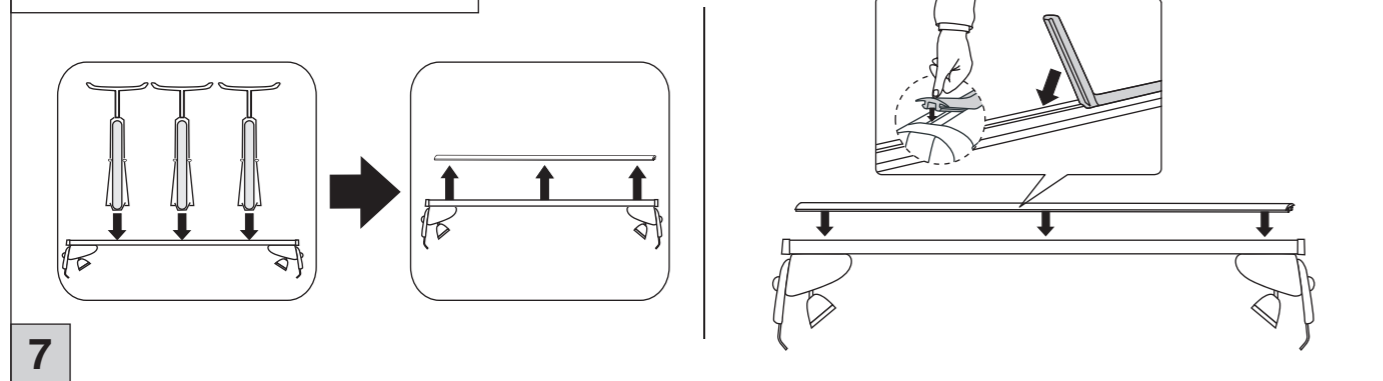

# Atera SIGNO

VW Golf VII 11/2012-  
(5-türig/doors/portes)

6

nur bei / only for Part-No.: 047 272

7

8