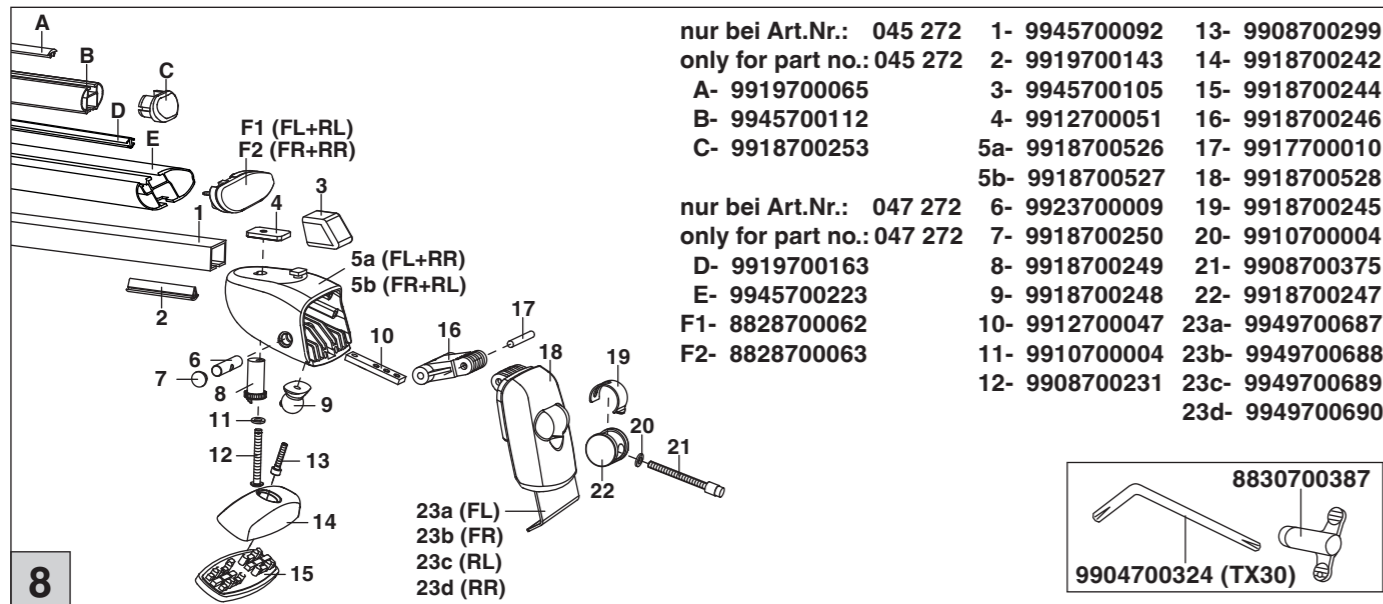

# Atera SIGNO

VW Golf VII 11/2012-  
(5-türig/doors/portes)

6

nur bei / only for Part-No.: 047 272

7

8

# Atera SIGNO

VW

Golf VII  
(5-türig/doors/portes)

11/2012-

Art.-Nr. / Part-No. : 044 272

Art.-Nr. / Part-No. : 045 272

Art.-Nr. / Part-No. : 047 272

**Atera**  
MADE IN GERMANY