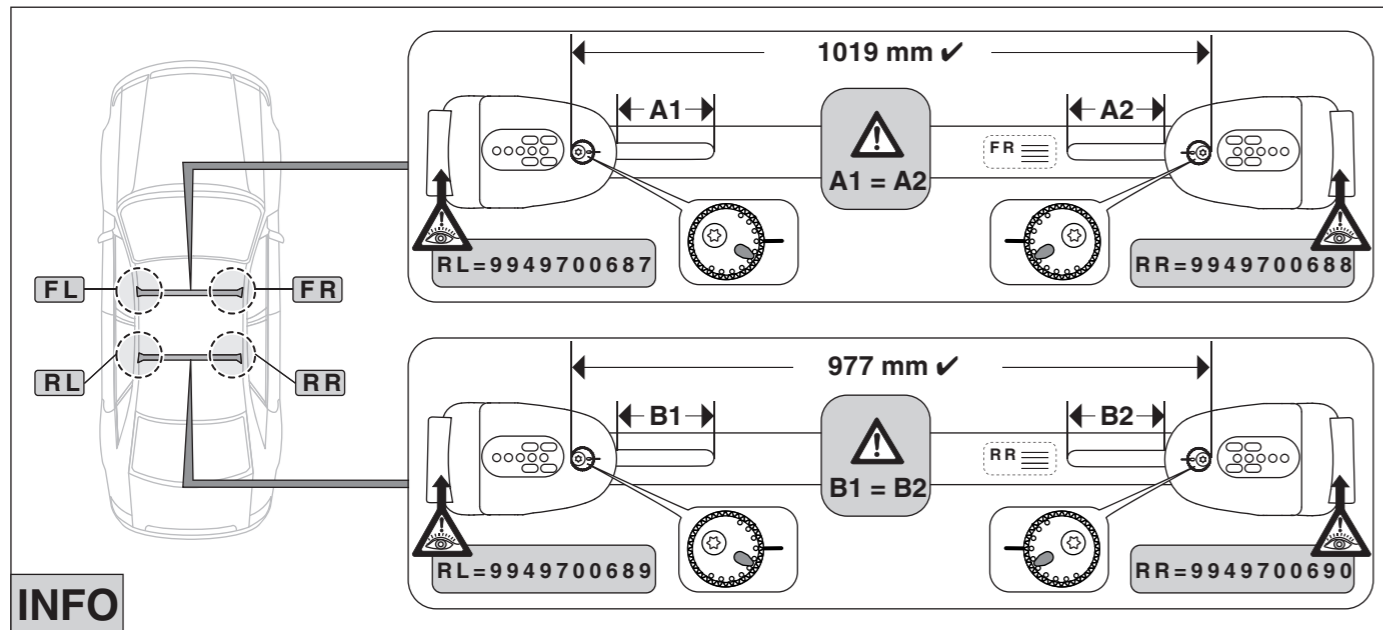

Atera SIGNO

VW Golf VII 11/2012-
(5-türig/doors/portes)