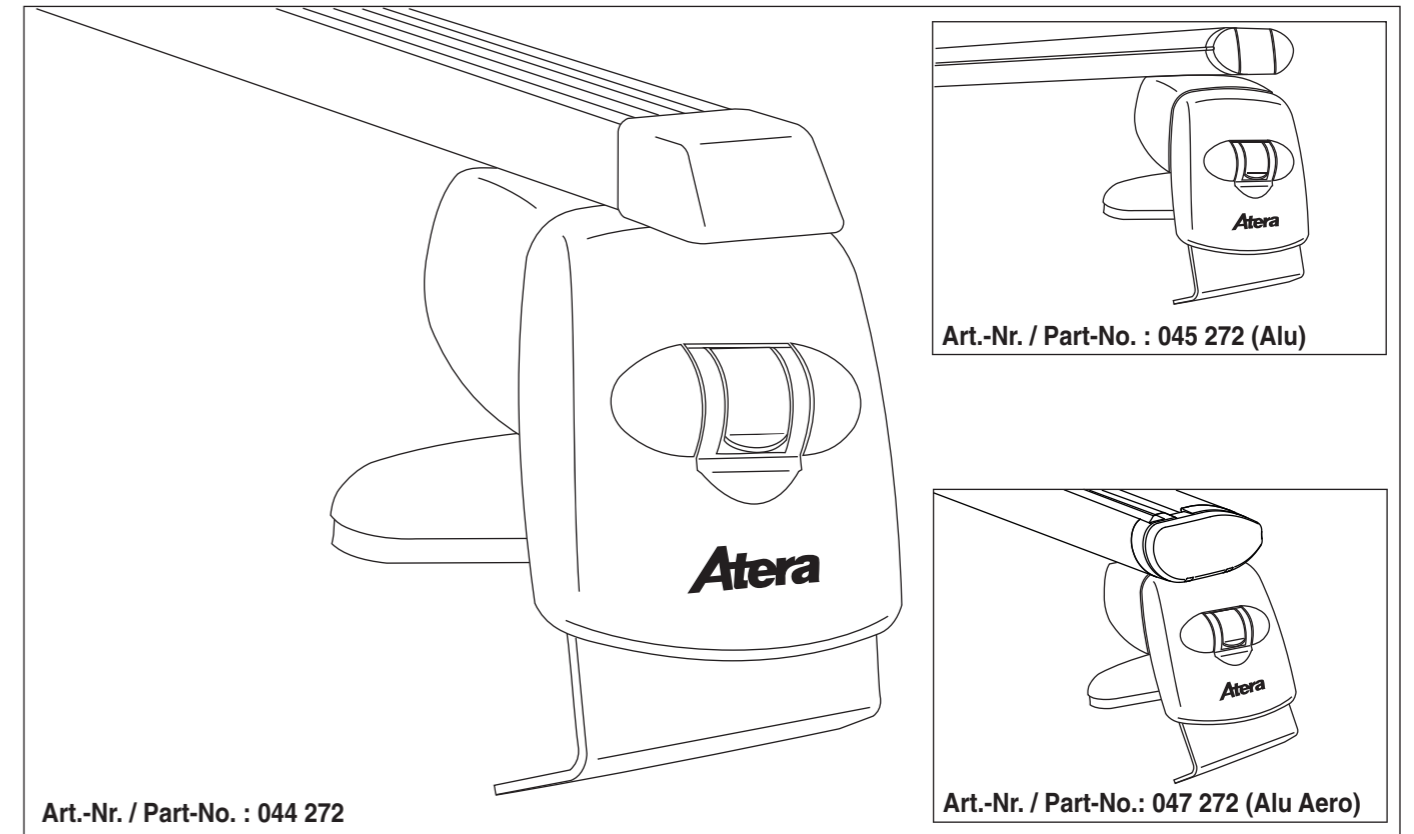

# Atera SIGNO

VW

Golf VII  
(5-türig/doors/portes)

11/2012-

Art.-Nr. / Part-No. : 044 272

Art.-Nr. / Part-No. : 045 272

Art.-Nr. / Part-No. : 047 272

**Atera**  
MADE IN GERMANY