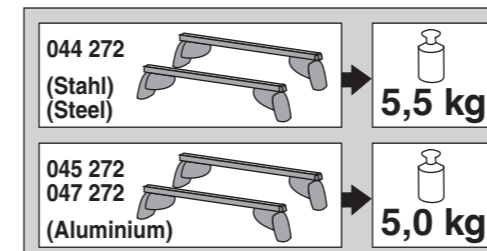

# Atera SIGNO

VW

Golf VII  
(5-türig/doors/portes)

11/2012-

Art.-Nr. / Part-No. : 044 272

Art.-Nr. / Part-No. : 045 272

Art.-Nr. / Part-No. : 047 272

**Atera**  
MADE IN GERMANY