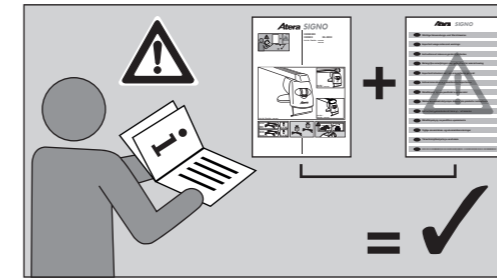

# Atera SIGNO

VW

Golf VII  
(5-türig/doors/portes)

11/2012-

Art.-Nr. / Part-No. : 044 272

Art.-Nr. / Part-No. : 045 272

Art.-Nr. / Part-No. : 047 272

**Atera**  
MADE IN GERMANY