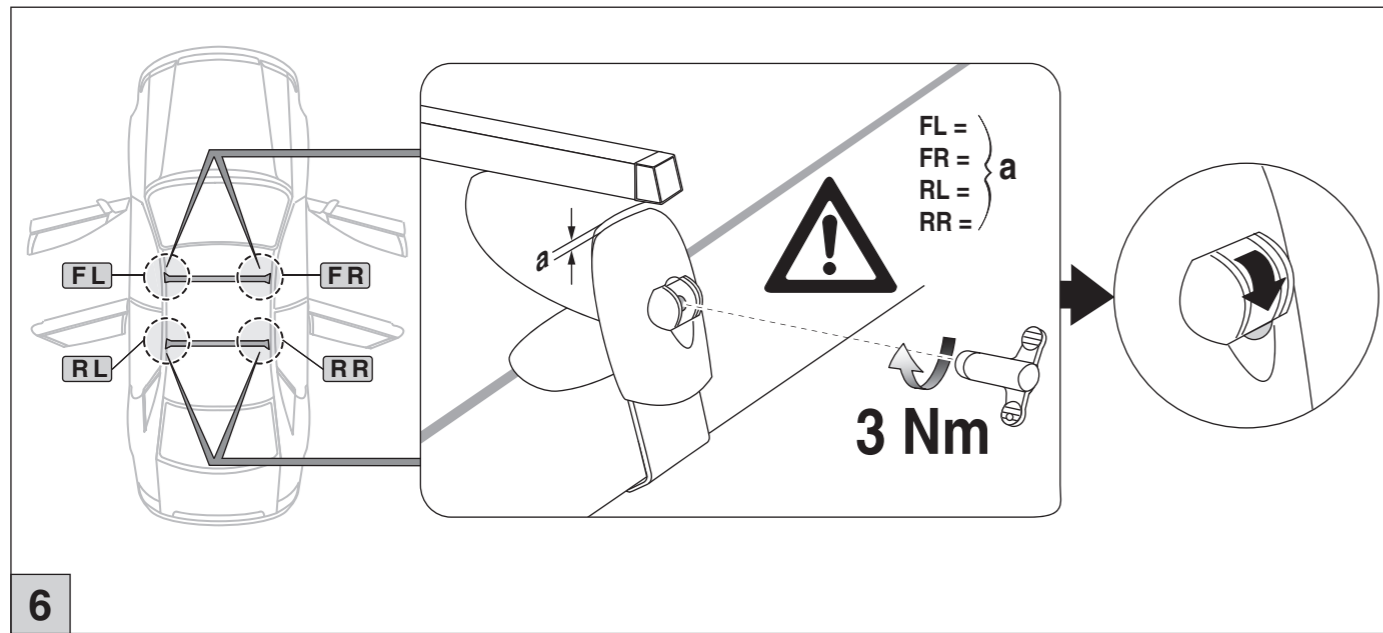

# Atera SIGNO

VW Golf VII 11/2012-  
(5-türig/doors/portes)

6

nur bei / only for Part-No.: 047 272

7

8