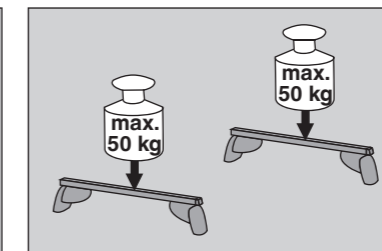

# Atera SIGNO

VW

Golf VII  
(5-türig/doors/portes)

11/2012-

Art.-Nr. / Part-No. : 044 272

Art.-Nr. / Part-No. : 045 272

Art.-Nr. / Part-No. : 047 272

**Atera**  
MADE IN GERMANY