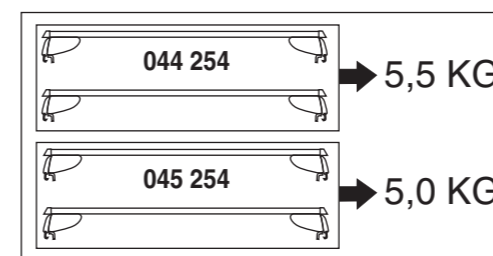

# Atera SIGNO

Volvo  
V60  
V60 Cross Country 11/2010–  
06/2015–  
Part-No. : 044 254  
Part-No. : 045 254

**Atera**  
Atera GmbH  
Im Herrach 1  
D-88299 Leutkirch  
Internet: www.atera.de