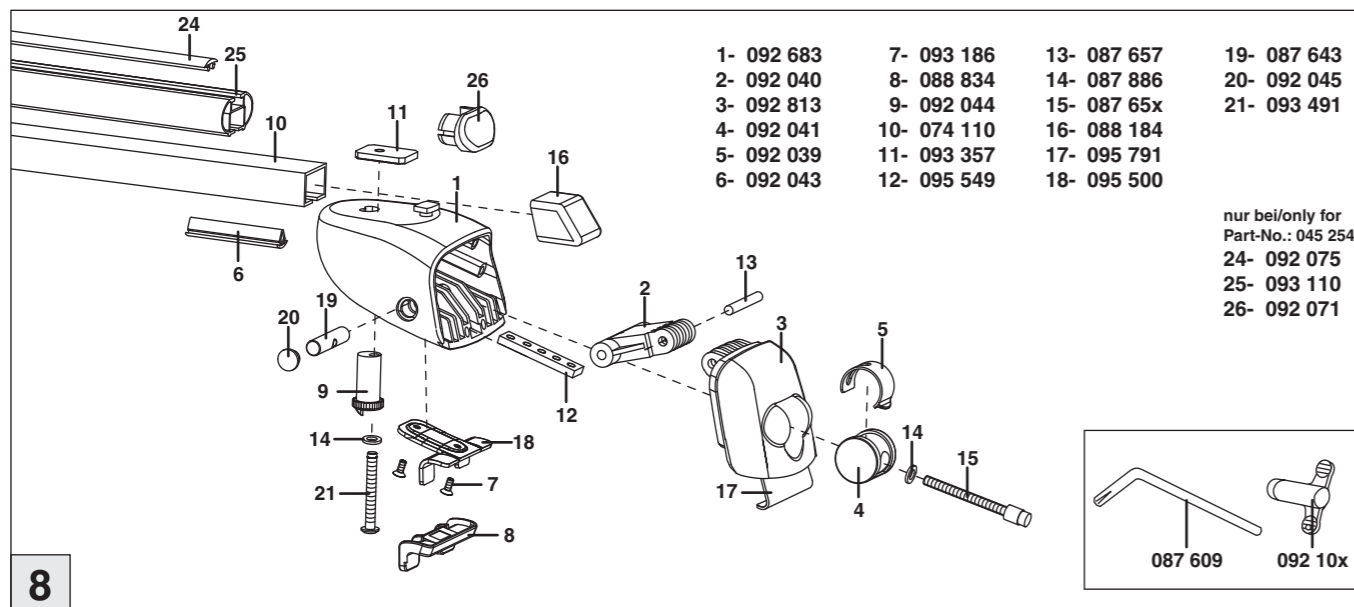

# Atera SIGNO

Volvo V60  
Volvo V60 Cross Country 11/2010–  
06/2015–

nur bei / only for Part-No.: 045 254

# Atera SIGNO

Volvo  
V60  
V60 Cross Country 11/2010–  
06/2015–  
Part-No. : 044 254  
Part-No. : 045 254

**Atera**  
Atera GmbH  
Im Herrach 1  
D-88299 Leutkirch  
Internet: www.atera.de