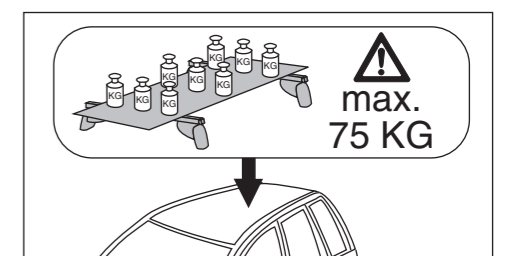

Atera SIGNO

Volvo
V60
V60 Cross Country 11/2010–
06/2015–
Part-No. : 044 254
Part-No. : 045 254

Atera
Atera GmbH
Im Herrach 1
D-88299 Leutkirch
Internet: www.atera.de