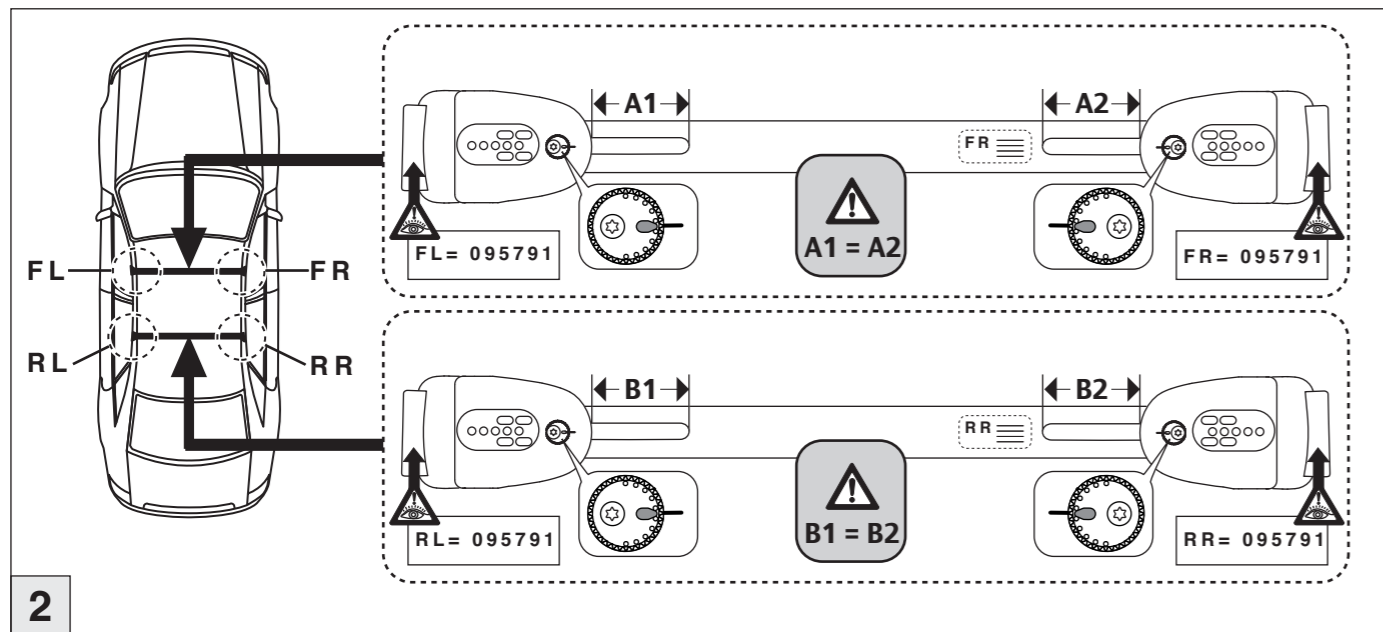

Atera SIGNO

Volvo V60
Volvo V60 Cross Country 11/2010–
06/2015–