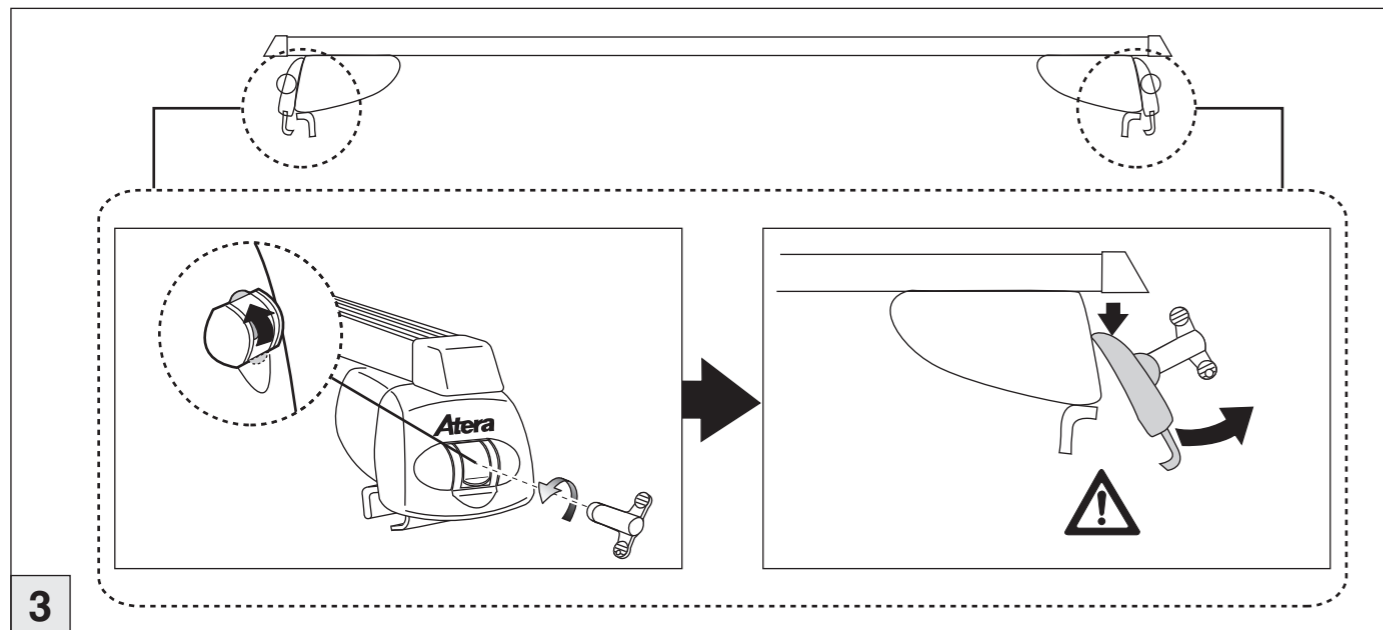

Atera SIGNO

Volvo V60
Volvo V60 Cross Country 11/2010–
06/2015–