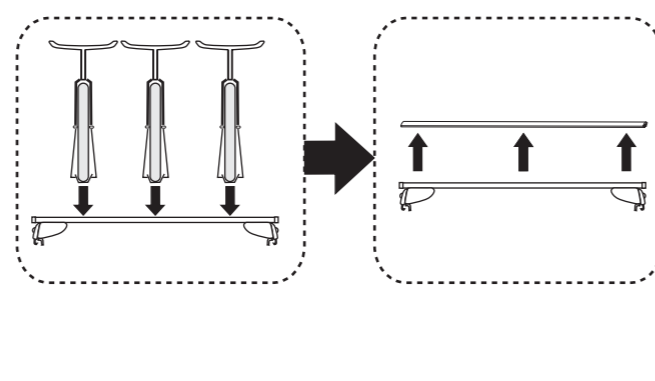

# Atera SIGNO

Volvo V60  
Volvo V60 Cross Country 11/2010–  
06/2015–

nur bei / only for Part-No.: 045 254

# Atera SIGNO

Volvo  
V60  
V60 Cross Country 11/2010–  
06/2015–  
Part-No. : 044 254  
Part-No. : 045 254

**Atera**  
Atera GmbH  
Im Herrach 1  
D-88299 Leutkirch  
Internet: www.atera.de