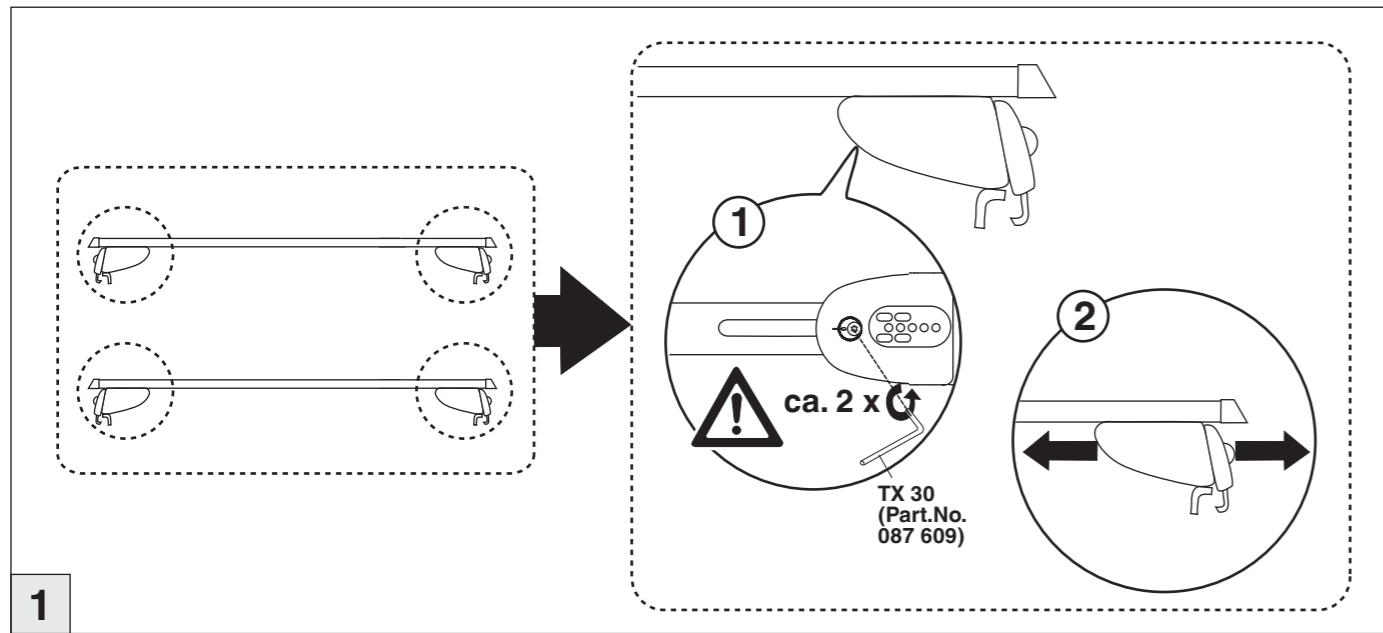

Atera SIGNO

Volvo V60
Volvo V60 Cross Country 11/2010–
06/2015–