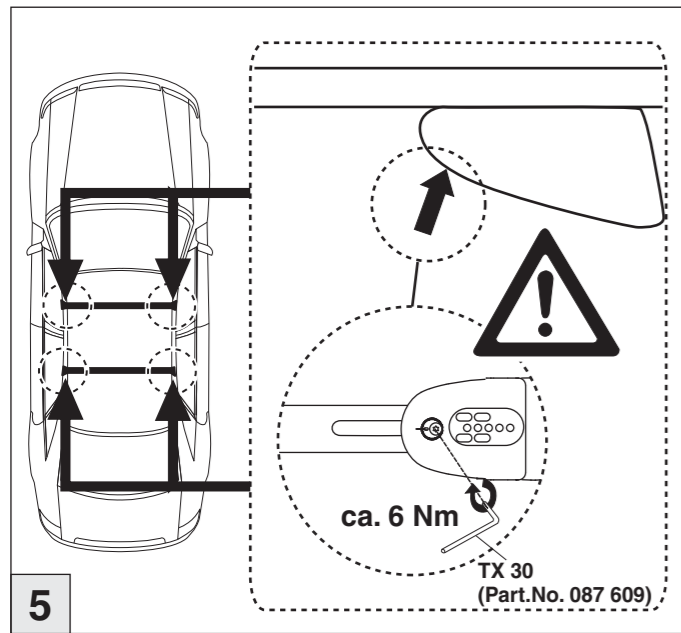

# Atera SIGNO

Volvo V60  
Volvo V60 Cross Country 11/2010–  
06/2015–

nur bei / only for Part-No.: 045 254

# Atera SIGNO

Volvo  
V60  
V60 Cross Country 11/2010–  
06/2015–  
Part-No. : 044 254  
Part-No. : 045 254

**Atera**  
Atera GmbH  
Im Herrach 1  
D-88299 Leutkirch  
Internet: www.atera.de