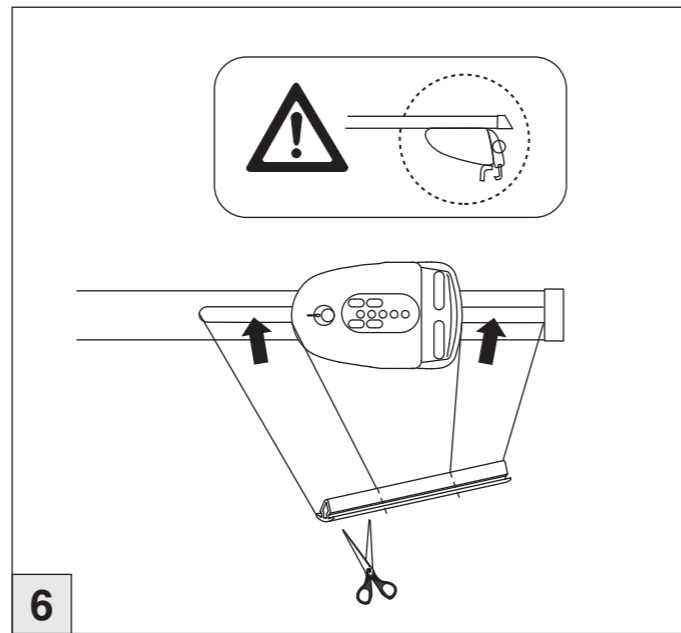

# Atera SIGNO

Volvo V60  
Volvo V60 Cross Country 11/2010–  
06/2015–

nur bei / only for Part-No.: 045 254

# Atera SIGNO

Volvo  
V60  
V60 Cross Country 11/2010–  
06/2015–  
Part-No. : 044 254  
Part-No. : 045 254

**Atera**  
Atera GmbH  
Im Herrach 1  
D-88299 Leutkirch  
Internet: www.atera.de