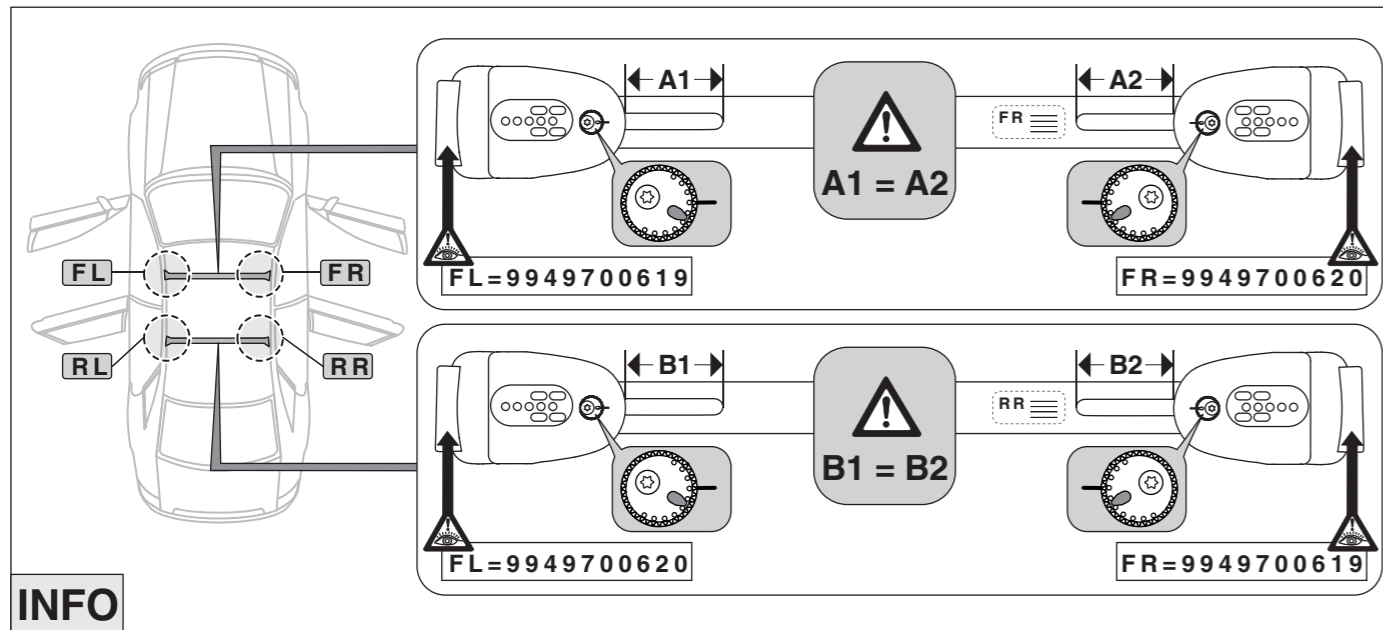

Atera SIGNO

Mercedes Benz C-Klasse Coupe (C204) 6/2011-

Mercedes Benz C-Klasse (W204)

03/2007-03/2014

Mercedes Benz E-Klasse Coupe (C207) 05/2009-04/2017