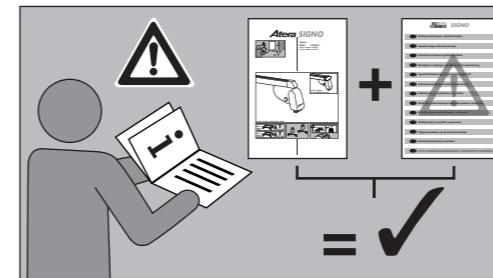

Atera SIGNO

Toyota
RAV 4 01/2019 –

Art.-Nr. / Part-No. : 044 369
Art.-Nr. / Part-No. : 047 369

044 369 (Stahl) (Steel) 4,5 kg

047 369 (AERO Aluminium) 4,0 kg

Atera SIGNO

Toyota
RAV 4 01/2019 -

INFO