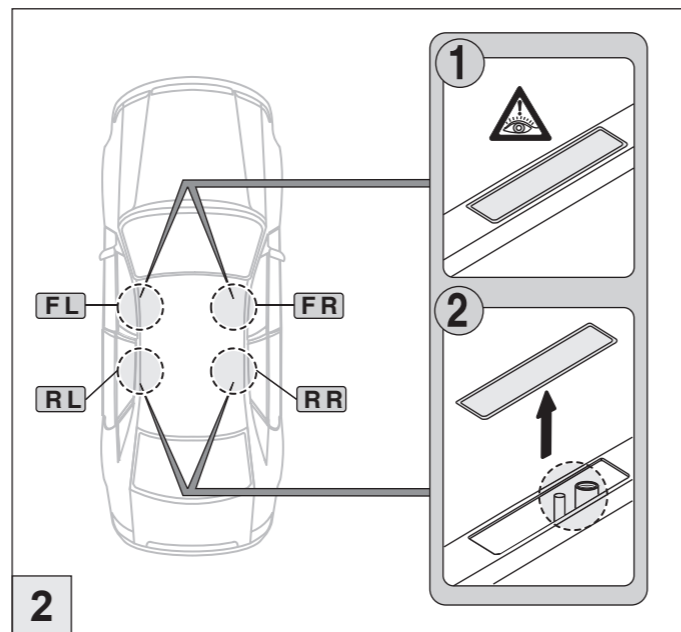

Atera SIGNO

Toyota
RAV 4 01/2019 –

Art.-Nr. / Part-No. : 044 369
Art.-Nr. / Part-No. : 047 369

044 369 (Stahl) (Steel) 4,5 kg

047 369 (AERO Aluminium) 4,0 kg

Atera SIGNO

Toyota
RAV 4 01/2019 -

INFO