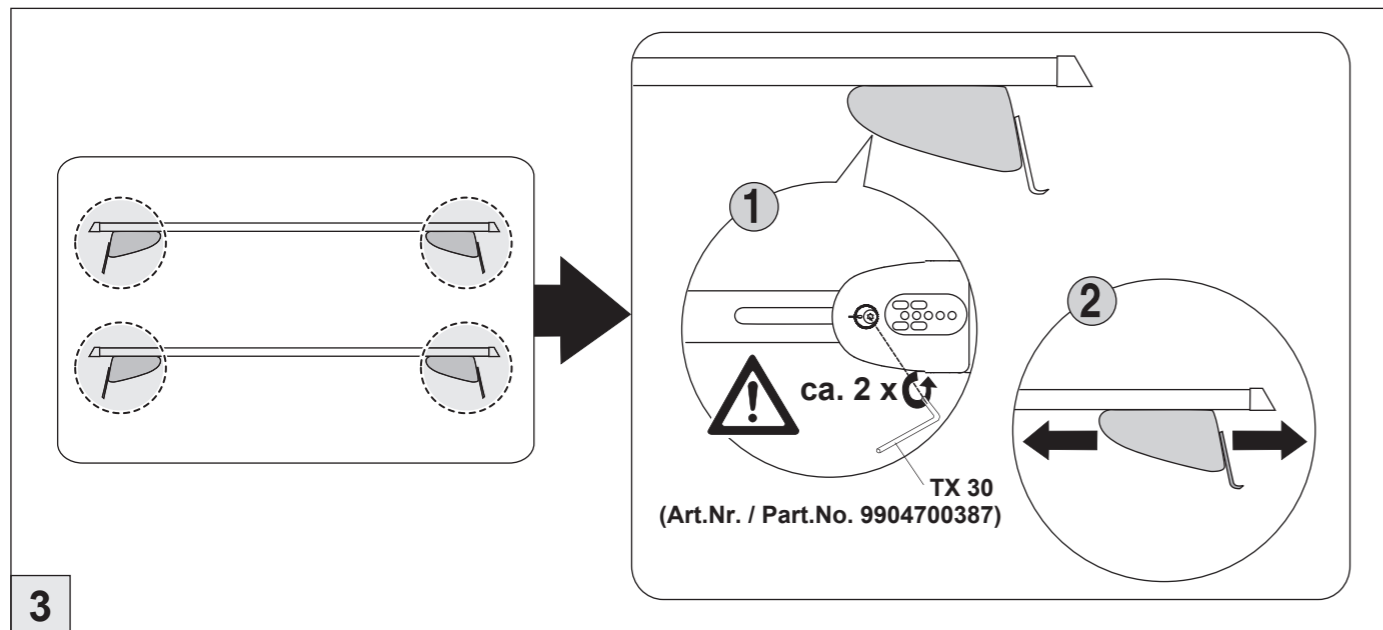

Atera SIGNO

Toyota
RAV 4 01/2019 –

Art.-Nr. / Part-No. : 044 369
Art.-Nr. / Part-No. : 047 369

044 369 (Stahl) (Steel) 4,5 kg

047 369 (AERO Aluminium) 4,0 kg

Atera SIGNO

Toyota
RAV 4 01/2019 -

INFO