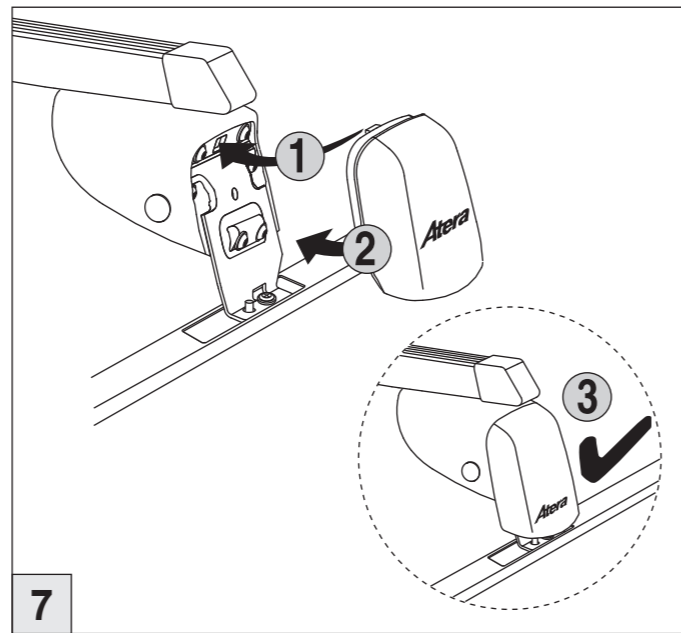

Atera SIGNO

Toyota
RAV 4 01/2019 –

6

7

nur bei Art.Nr.: 047 369
only for part no.: 047 369
A- 9919700163
B- 9945700223
C1- 8828700062
C2- 8828700063

- 1- 9945700092
- 2- 9919700062
- 3- 9945700105
- 4- 9912700051
- 5a- 9918700526
- 5b- 9918700527
- 6- 9918700250
- 7- 9918700249
- 8- 9910700004
- 9- 9908700231
- 10- 9908700212
- 11- 9910700089
- 12- 9908700010
- 13- 9918700286
- 14a- 9949701863
- 14b- 9949701869
- 14c- 9949701864
- 14d- 9949701870

Atera SIGNO

Toyota
RAV 4 01/2019 –

Art.-Nr. / Part-No. : 044 369
Art.-Nr. / Part-No. : 047 369

044 369 (Stahl) (Steel) 4,5 kg

047 369 (AERO Aluminium) 4,0 kg

Atera SIGNO

Toyota
RAV 4 01/2019 -

INFO