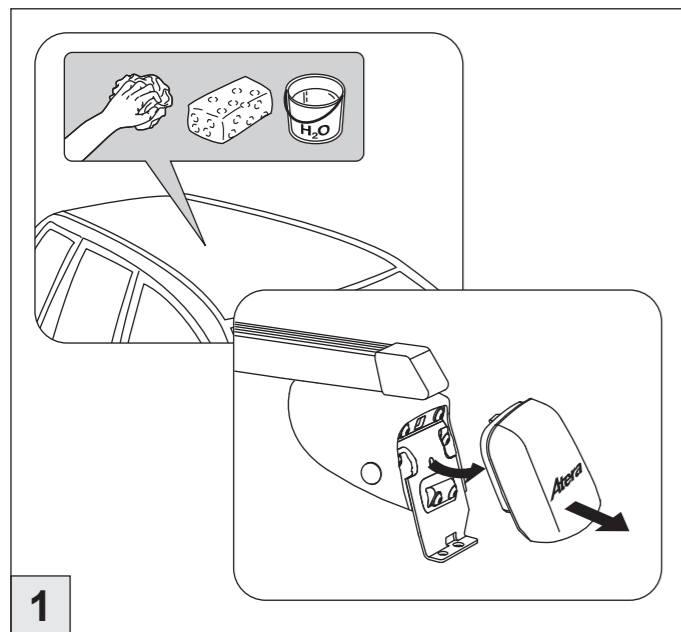

Atera SIGNO

Toyota
RAV 4 01/2019 –

Art.-Nr. / Part-No. : 044 369
Art.-Nr. / Part-No. : 047 369

044 369 (Stahl) (Steel) 4,5 kg

047 369 (AERO Aluminium) 4,0 kg

Atera SIGNO

Toyota
RAV 4 01/2019 -

INFO