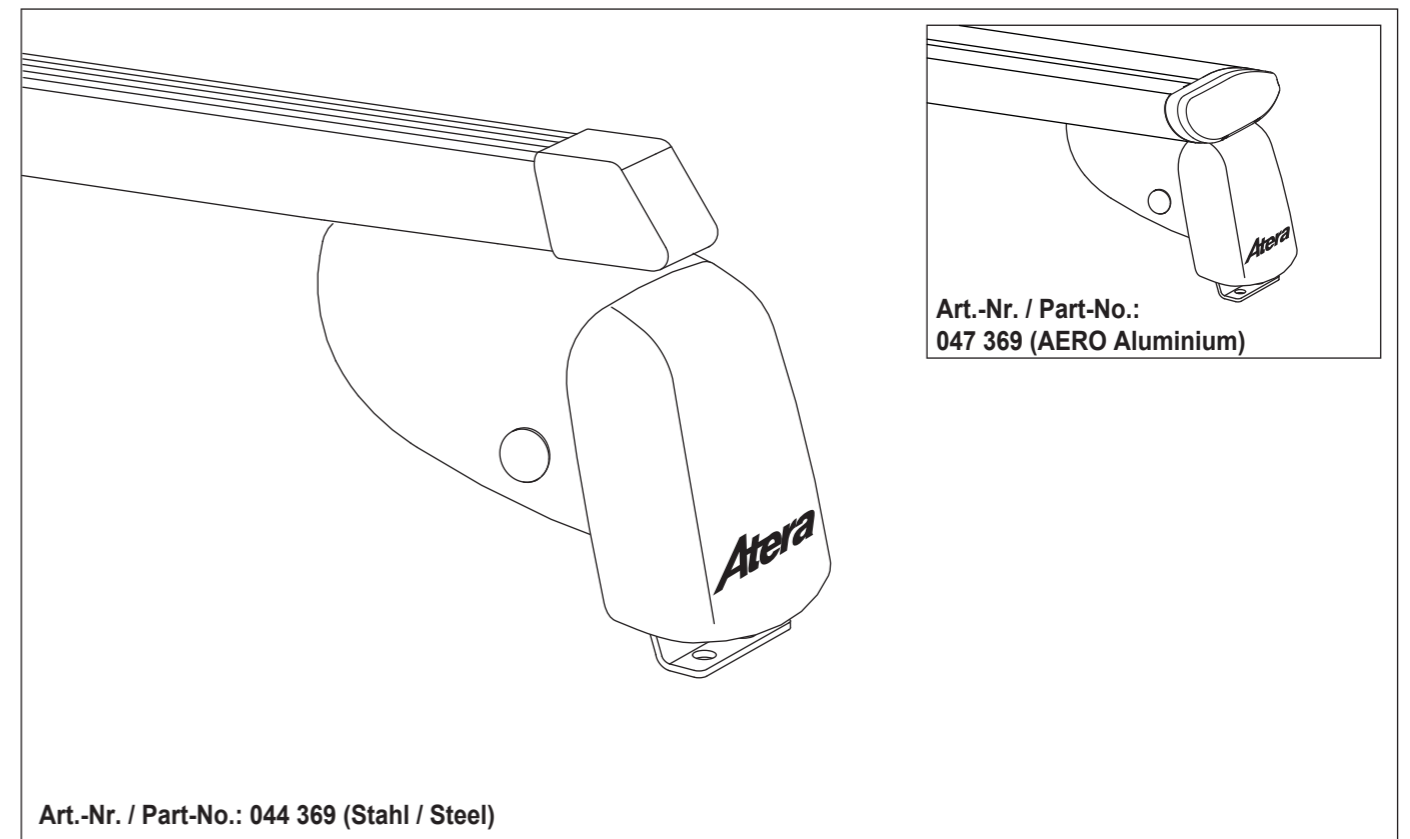

Atera SIGNO

Toyota
RAV 4 01/2019 –

6

7

nur bei Art.Nr.: 047 369
only for part no.: 047 369
A- 9919700163
B- 9945700223
C1- 8828700062
C2- 8828700063

- 1- 9945700092
- 2- 9919700062
- 3- 9945700105
- 4- 9912700051
- 5a- 9918700526
- 5b- 9918700527
- 6- 9918700250
- 7- 9918700249
- 8- 9910700004
- 9- 9908700231
- 10- 9908700212
- 11- 9910700089
- 12- 9908700010
- 13- 9918700286
- 14a- 9949701863
- 14b- 9949701869
- 14c- 9949701864
- 14d- 9949701870

Atera SIGNO

Toyota
RAV 4 01/2019 –

Art.-Nr. / Part-No. : 044 369
Art.-Nr. / Part-No. : 047 369

044 369 (Stahl) (Steel) 4,5 kg

047 369 (AERO Aluminium) 4,0 kg

Atera SIGNO

Toyota
RAV 4 01/2019 -

INFO