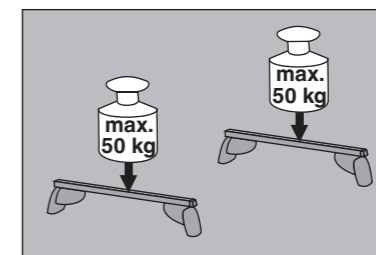

Atera SIGNO

Toyota
RAV 4 01/2019 –

Art.-Nr. / Part-No. : 044 369
Art.-Nr. / Part-No. : 047 369

044 369 (Stahl) (Steel) 4,5 kg

047 369 (AERO Aluminium) 4,0 kg

Atera SIGNO

Toyota
RAV 4 01/2019 -

INFO