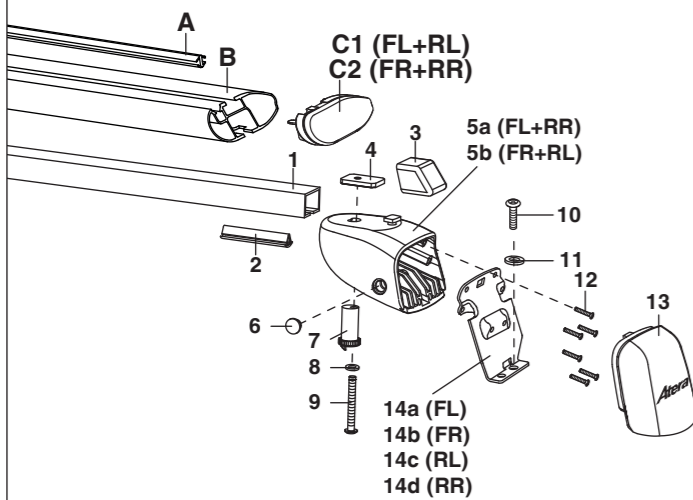

Atera SIGNO

Toyota
RAV 4 01/2019 –

6

7

nur bei Art.Nr.: 047 369
only for part no.: 047 369
A- 9919700163
B- 9945700223
C1- 8828700062
C2- 8828700063

- 1- 9945700092
- 2- 9919700062
- 3- 9945700105
- 4- 9912700051
- 5a- 9918700526
- 5b- 9918700527
- 6- 9918700250
- 7- 9918700249
- 8- 9910700004
- 9- 9908700231
- 10- 9908700212
- 11- 9910700089
- 12- 9908700010
- 13- 9918700286
- 14a- 9949701863
- 14b- 9949701869
- 14c- 9949701864
- 14d- 9949701870

Atera SIGNO

Toyota
RAV 4 01/2019 –

Art.-Nr. / Part-No. : 044 369
Art.-Nr. / Part-No. : 047 369

044 369 (Stahl) (Steel) 4,5 kg

047 369 (AERO Aluminium) 4,0 kg

Atera SIGNO

Toyota
RAV 4 01/2019 -

INFO