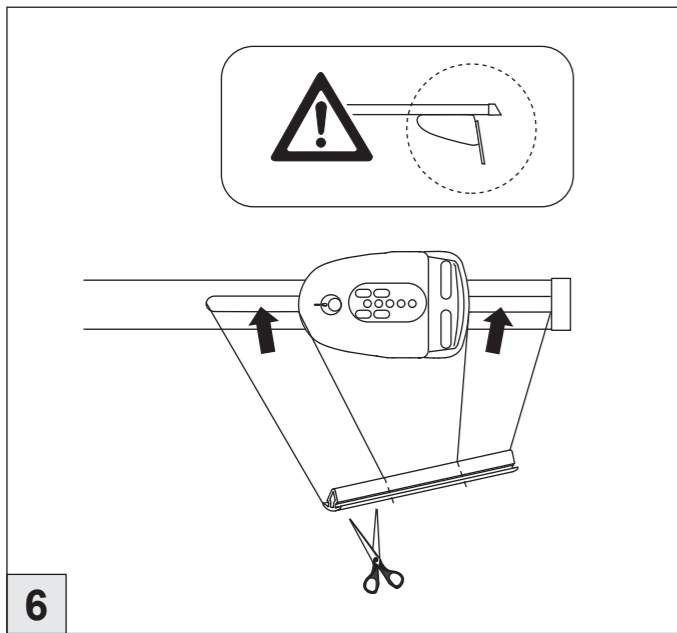

Atera SIGNO

Toyota
RAV 4 01/2019 –

6

7

nur bei Art.Nr.: 047 369
only for part no.: 047 369
A- 9919700163
B- 9945700223
C1- 8828700062
C2- 8828700063

- 1- 9945700092
- 2- 9919700062
- 3- 9945700105
- 4- 9912700051
- 5a- 9918700526
- 5b- 9918700527
- 6- 9918700250
- 7- 9918700249
- 8- 9910700004
- 9- 9908700231
- 10- 9908700212
- 11- 9910700089
- 12- 9908700010
- 13- 9918700286
- 14a- 9949701863
- 14b- 9949701869
- 14c- 9949701864
- 14d- 9949701870

Atera SIGNO

Toyota
RAV 4 01/2019 –

Art.-Nr. / Part-No. : 044 369
Art.-Nr. / Part-No. : 047 369

044 369 (Stahl) (Steel) 4,5 kg

047 369 (AERO Aluminium) 4,0 kg

Atera SIGNO

Toyota
RAV 4 01/2019 -

INFO