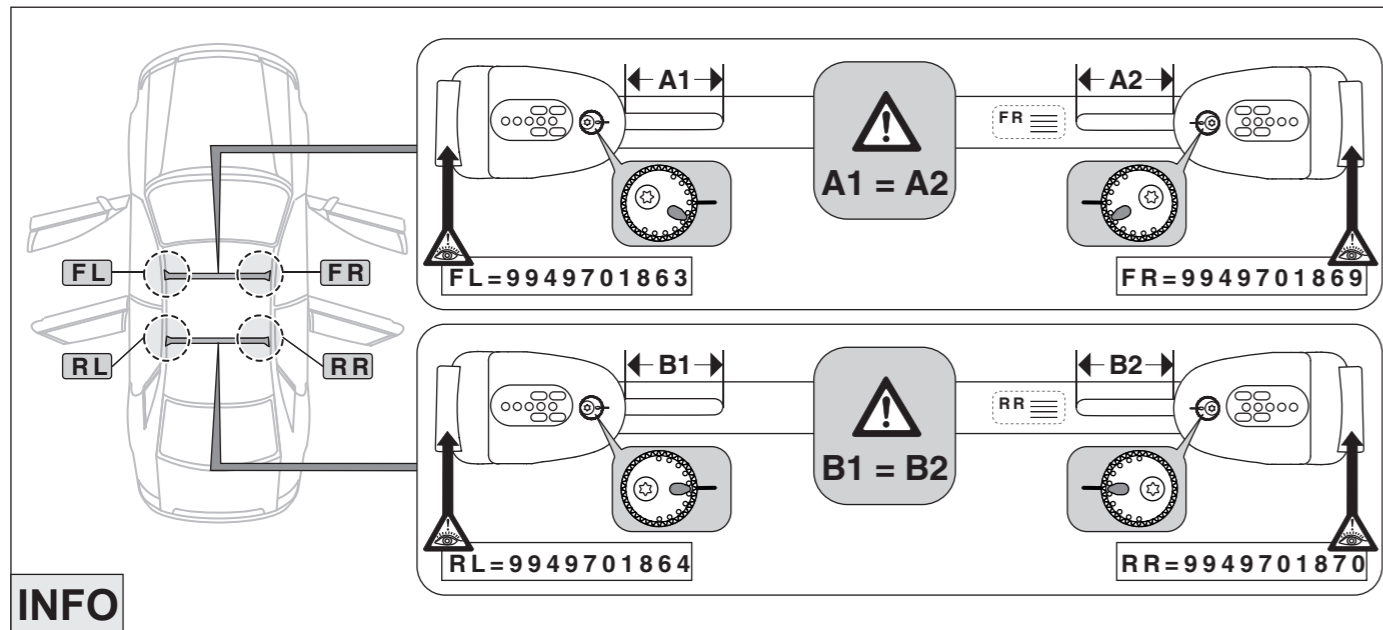

Atera SIGNO

Toyota
RAV 4 01/2019 –

6

7

nur bei Art.Nr.: 047 369
only for part no.: 047 369
A- 9919700163
B- 9945700223
C1- 8828700062
C2- 8828700063

- 1- 9945700092
- 2- 9919700062
- 3- 9945700105
- 4- 9912700051
- 5a- 9918700526
- 5b- 9918700527
- 6- 9918700250
- 7- 9918700249
- 8- 9910700004
- 9- 9908700231
- 10- 9908700212
- 11- 9910700089
- 12- 9908700010
- 13- 9918700286
- 14a- 9949701863
- 14b- 9949701869
- 14c- 9949701864
- 14d- 9949701870

Atera SIGNO

Toyota
RAV 4 01/2019 –

Art.-Nr. / Part-No. : 044 369
Art.-Nr. / Part-No. : 047 369

044 369 (Stahl) (Steel) 4,5 kg

047 369 (AERO Aluminium) 4,0 kg

Atera SIGNO

Toyota
RAV 4 01/2019 -

INFO