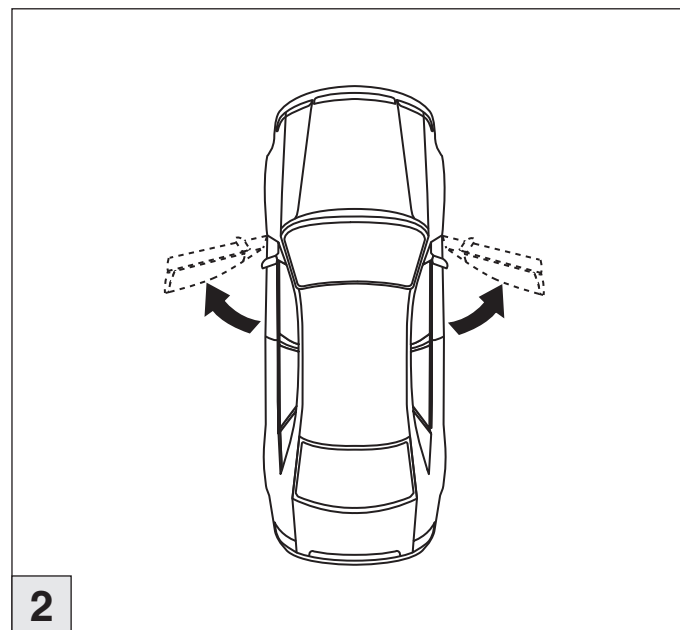

Part-No. : 044 292
Part-No. : 045 292

Atera
MADE IN GERMANY

Atera GmbH
Im Herrach 1
D-88299 Leutkirch
Internet: www.atera.de

Atera SIGNO

Seat Leon SC
(3-türig/doors/portes) 06/2013-

INFO

1

2