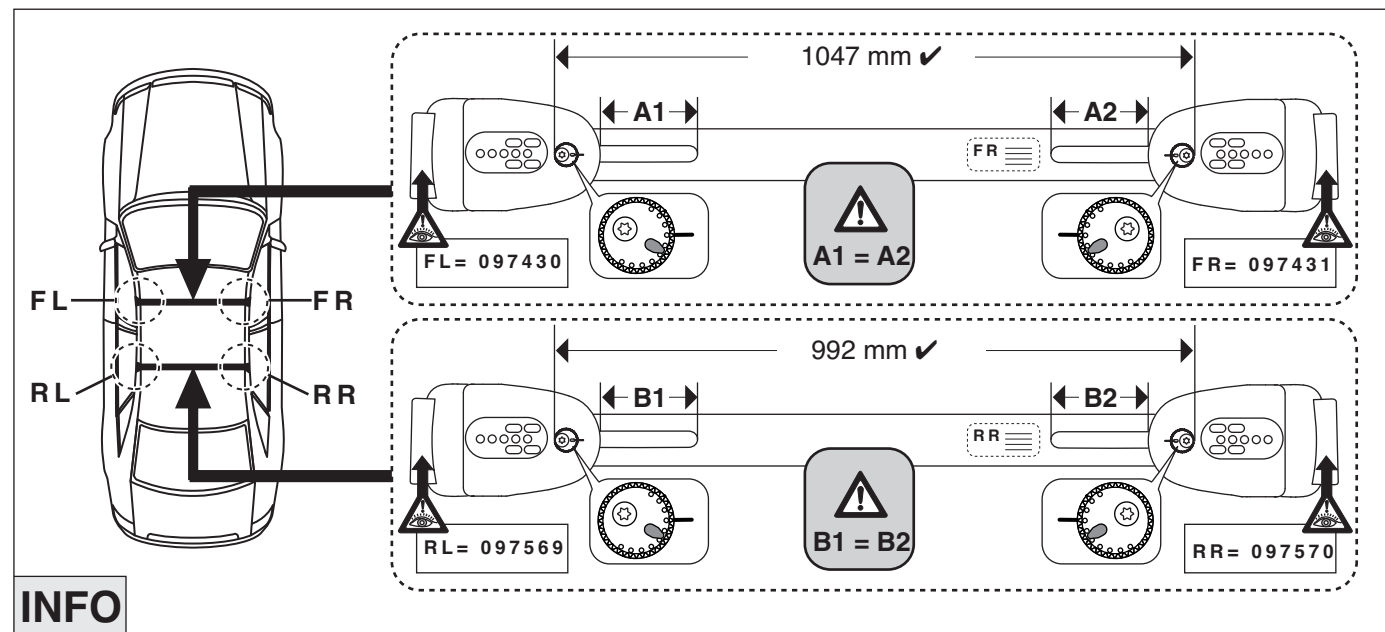

Atera SIGNO

Seat Leon SC
(3-türig/doors/portes) 06/2013-

6

nur bei / only for Part-No.: 045 292

7

8

Atera SIGNO

Seat
Leon SC
(3-türig/doors/portes) 06/2013-

Part-No. : 044 292
Part-No. : 045 292

Atera
MADE IN GERMANY

Atera GmbH
Im Herrach 1
D-88299 Leutkirch
Internet: www.atera.de

Atera SIGNO

Seat Leon SC
(3-türig/doors/portes) 06/2013-

INFO

1

2

3

Atera SIGNO

Seat Leon SC
(3-türig/doors/portes) 06/2013-

4

5