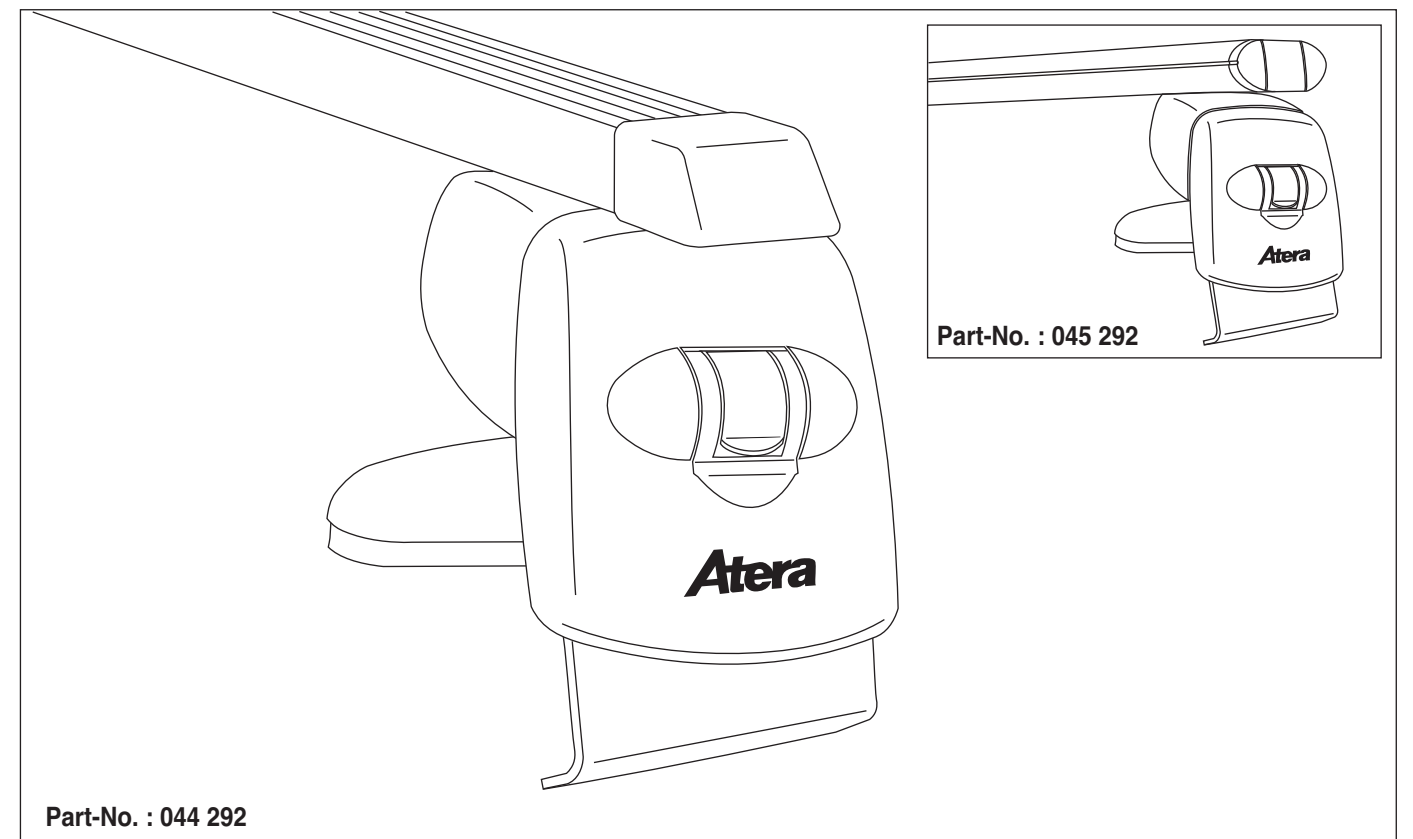

Atera SIGNO

Seat Leon SC
(3-türig/doors/portes) 06/2013-

6

nur bei / only for Part-No.: 045 292

7

8

Atera SIGNO

Seat
Leon SC
(3-türig/doors/portes) 06/2013-

Part-No. : 044 292
Part-No. : 045 292

Atera
MADE IN GERMANY

Atera GmbH
Im Herrach 1
D-88299 Leutkirch
Internet: www.atera.de

Atera SIGNO

Seat Leon SC
(3-türig/doors/portes) 06/2013-

INFO

1

2

3

Atera SIGNO

Seat Leon SC
(3-türig/doors/portes) 06/2013-

4

5