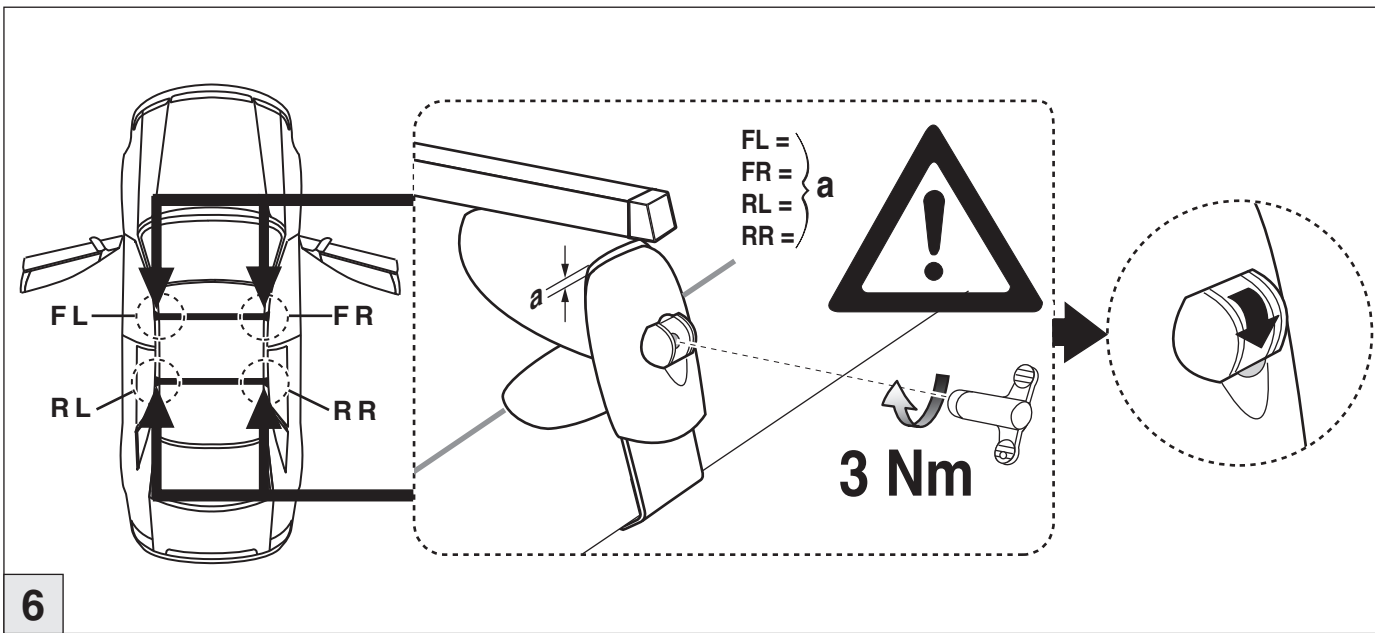

Atera SIGNO

Seat Leon SC
(3-türig/doors/portes) 06/2013-

6

nur bei / only for Part-No.: 045 292

7

8

Atera SIGNO

Seat
Leon SC
(3-türig/doors/portes) 06/2013-

Part-No. : 044 292
Part-No. : 045 292

Atera
MADE IN GERMANY

Atera GmbH
Im Herrach 1
D-88299 Leutkirch
Internet: www.atera.de

Atera SIGNO

Seat Leon SC
(3-türig/doors/portes) 06/2013-

INFO

1

2

3

Atera SIGNO

Seat Leon SC
(3-türig/doors/portes) 06/2013-

4

5