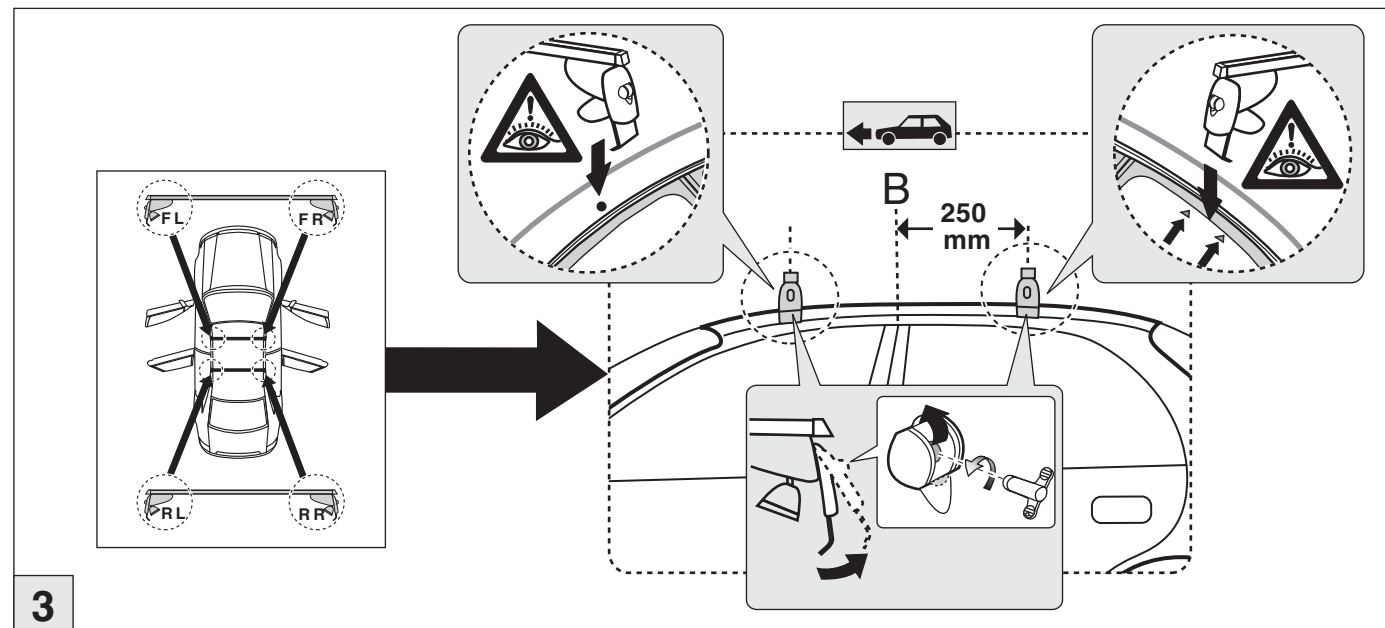

Part-No. : 044 292
Part-No. : 045 292

Atera
MADE IN GERMANY

Atera GmbH
Im Herrach 1
D-88299 Leutkirch
Internet: www.atera.de

Atera SIGNO

Seat Leon SC
(3-türig/doors/portes) 06/2013-

INFO

1

2