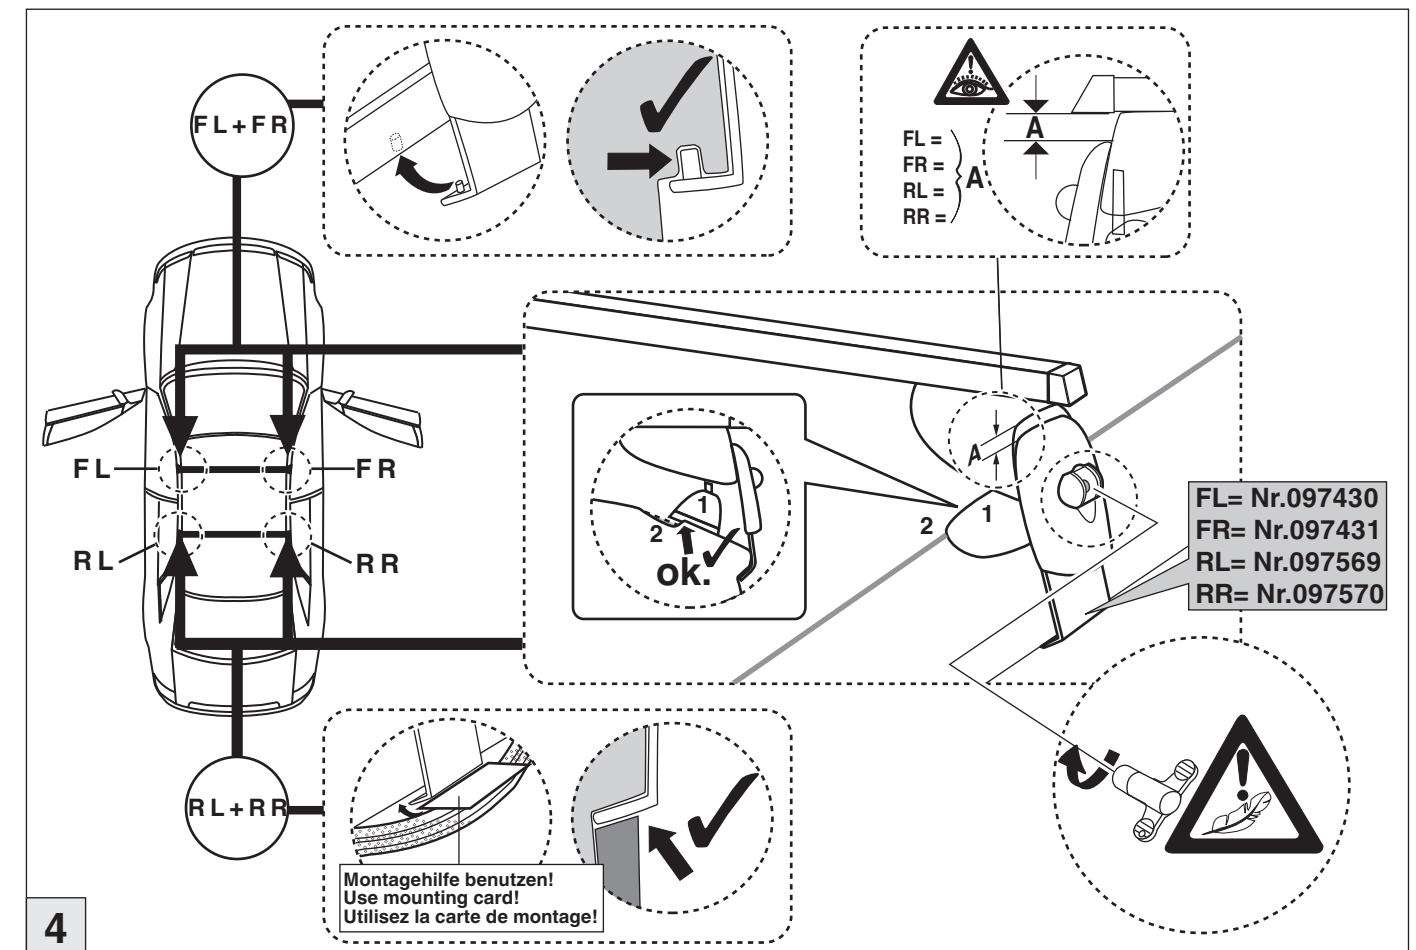

Atera SIGNO

Seat Leon SC
(3-türig/doors/portes) 06/2013-