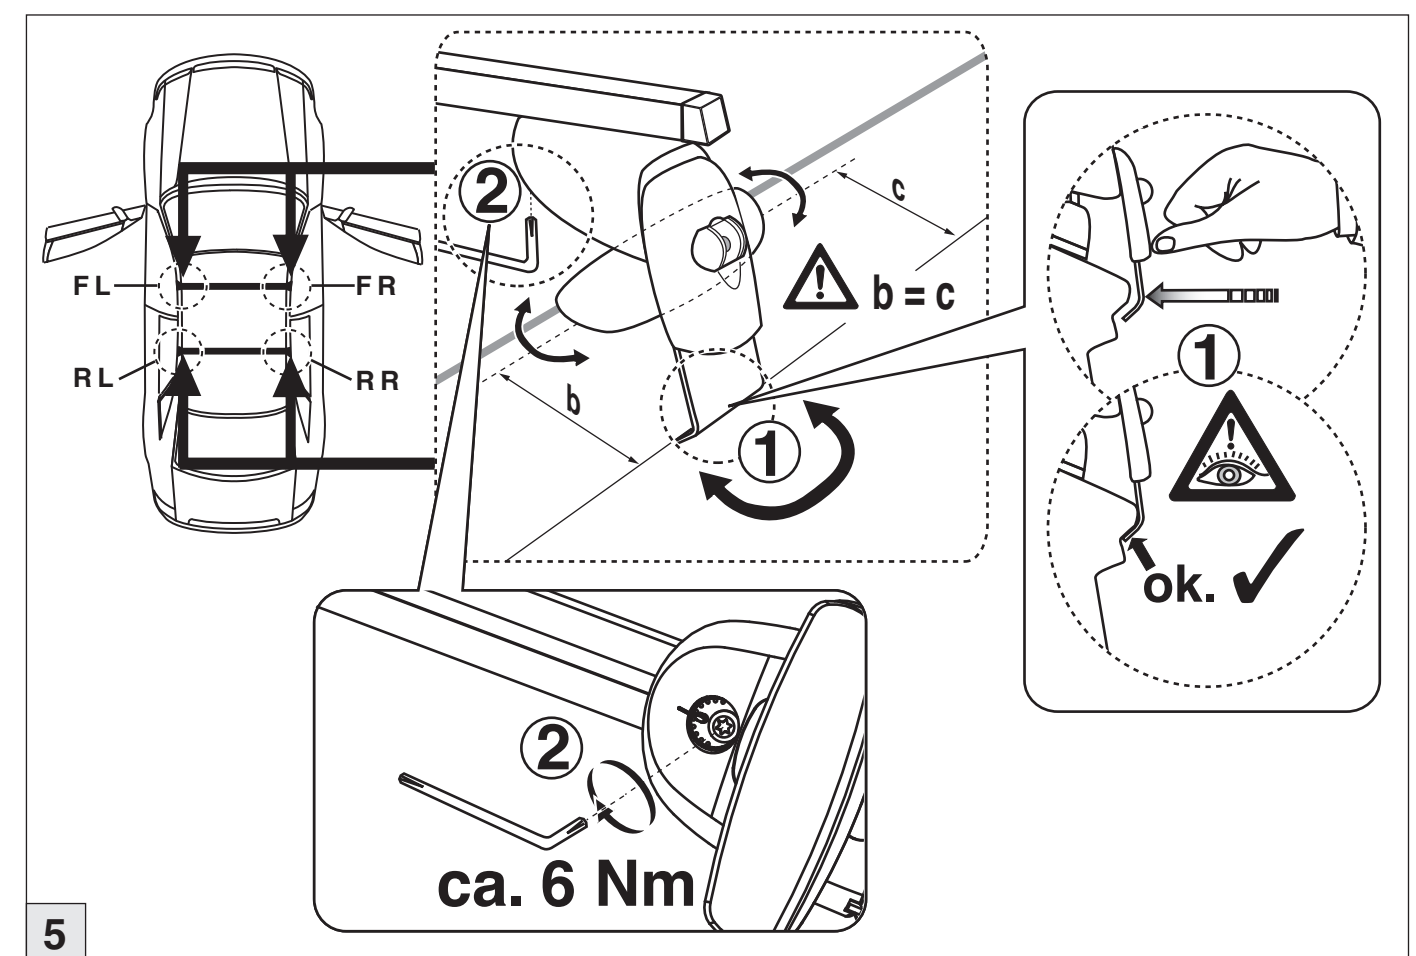

Atera SIGNO

Seat Leon SC
(3-türig/doors/portes) 06/2013-

INFO

1

2

3

Atera SIGNO

Seat Leon SC
(3-türig/doors/portes) 06/2013-

4

5