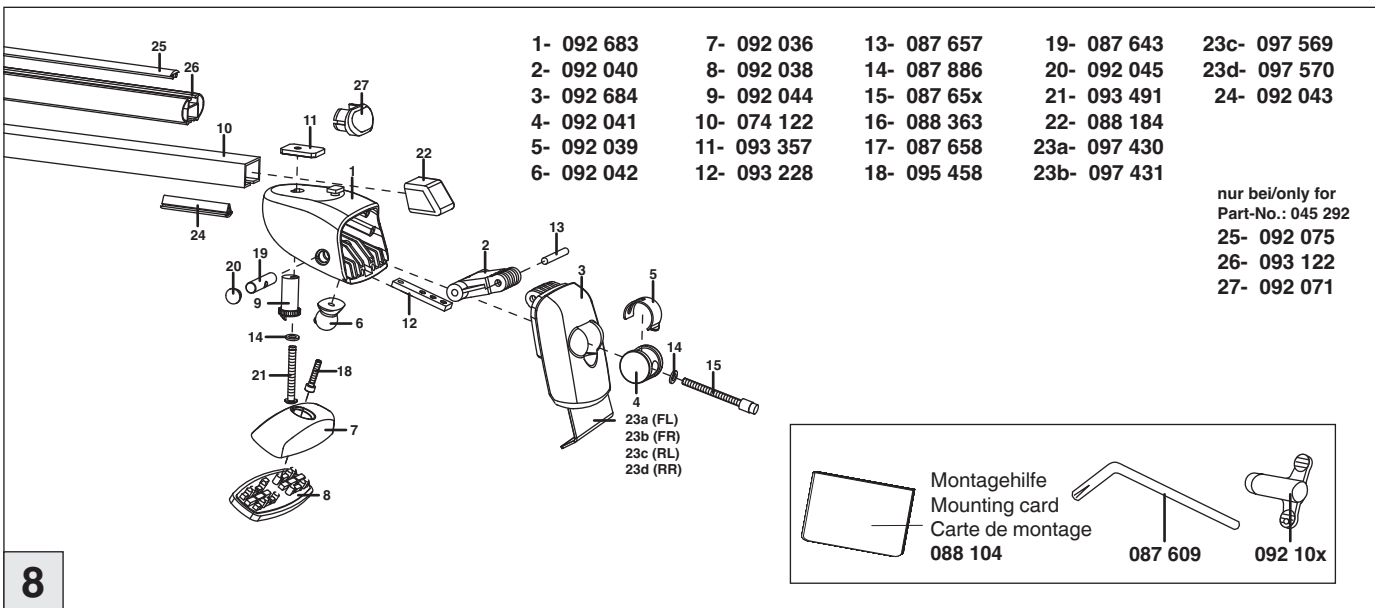

Atera SIGNO

Seat Leon SC
(3-türig/doors/portes) 06/2013-

6

nur bei / only for Part-No.: 045 292

7

8

Atera SIGNO

Seat
Leon SC
(3-türig/doors/portes) 06/2013-

Part-No. : 044 292
Part-No. : 045 292

Atera
MADE IN GERMANY

Atera GmbH
Im Herrach 1
D-88299 Leutkirch
Internet: www.atera.de

Atera SIGNO

Seat Leon SC
(3-türig/doors/portes) 06/2013-

INFO

1

2

3

Atera SIGNO

Seat Leon SC
(3-türig/doors/portes) 06/2013-

4

5