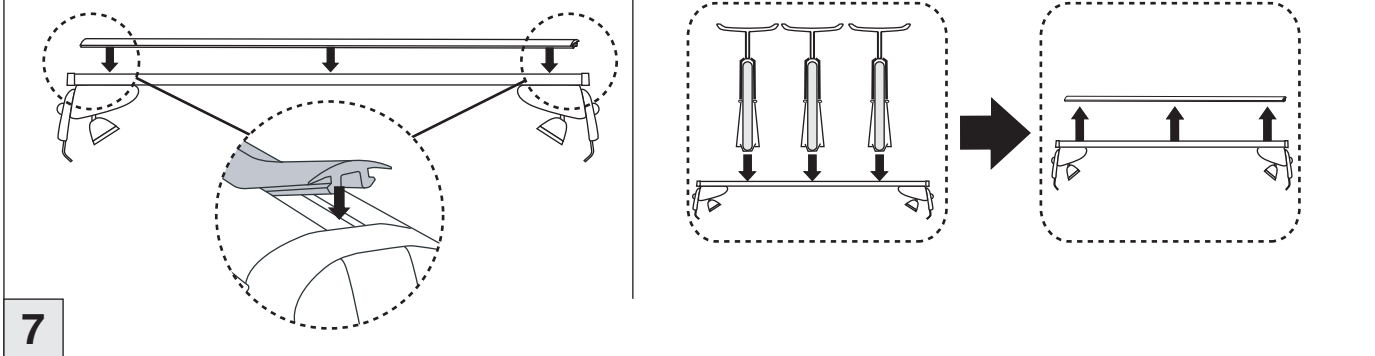

Atera SIGNO

Seat Leon SC
(3-türig/doors/portes) 06/2013-

6

nur bei / only for Part-No.: 045 292

7

8

Atera SIGNO

Seat
Leon SC
(3-türig/doors/portes) 06/2013-

Part-No. : 044 292
Part-No. : 045 292

Atera
MADE IN GERMANY

Atera GmbH
Im Herrach 1
D-88299 Leutkirch
Internet: www.atera.de

Atera SIGNO

Seat Leon SC
(3-türig/doors/portes) 06/2013-

INFO

1

2

3

Atera SIGNO

Seat Leon SC
(3-türig/doors/portes) 06/2013-

4

5