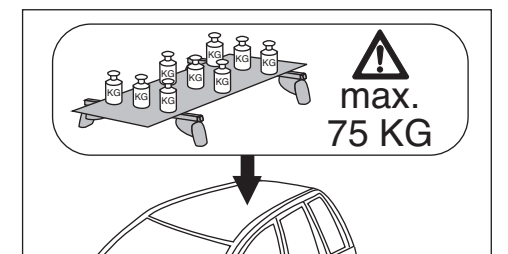

Atera SIGNO

Seat
Leon SC
(3-türig/doors/portes) 06/2013-

Part-No. : 044 292
Part-No. : 045 292

Atera
MADE IN GERMANY

Atera GmbH
Im Herrach 1
D-88299 Leutkirch
Internet: www.atera.de