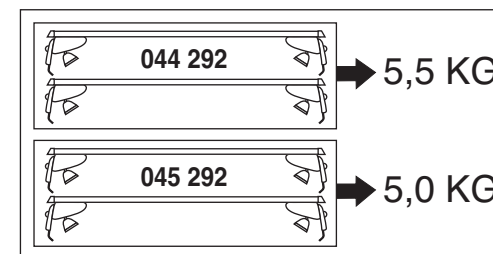

Atera SIGNO

Seat Leon SC
(3-türig/doors/portes) 06/2013-

6

nur bei / only for Part-No.: 045 292

7

8

Atera SIGNO

Seat
Leon SC
(3-türig/doors/portes) 06/2013-

Part-No. : 044 292
Part-No. : 045 292

Atera
MADE IN GERMANY

Atera GmbH
Im Herrach 1
D-88299 Leutkirch
Internet: www.atera.de

Atera SIGNO

Seat Leon SC
(3-türig/doors/portes) 06/2013-

INFO

1

2